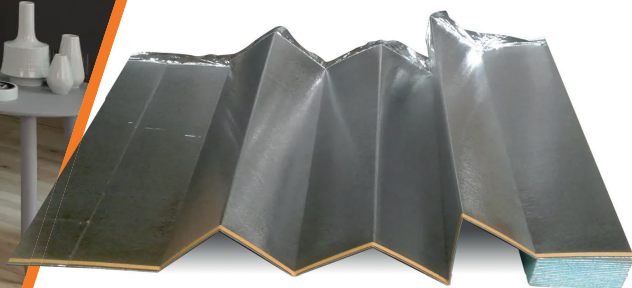

139,- m²

LAMINÁTOVÁ PODLAHA DUB TREVI

19,5 x 138,3 cm, tloušťka 6 mm. Obsah balení: 2,967 m². OBI č. 7150501

~~750,- bal.~~
-21 %
590,- bal.

PODLAHOVÁ IZOLACE 2,2 MM¹

Podložka pod laminátové podlahy, tloušťka 2,2 mm, vyrovnává nerovnosti, ochrana proti hluku, snadná montáž. Obsah balení: 10 m².

OBI č. 6959084

**heyOBI
NABÍDKA**
254,¹⁵ m²
bez aplikace heyOBI
299,- m²

VINYLOVÁ PODLAHA DUB AVILA

18 x 122 cm, tloušťka 3,5 mm. Obsah balení: 2,635 m². OBI č. 6489827

~~329,- m²~~
-15 %
279,- m²

LAMINÁTOVÁ PODLAHA DUB HAWAI

24,4 x 138,3 cm, tloušťka 7 mm, 4V spára, voděodolná. Obsah balení: 3,037 m². OBI č. 6652622

399,- m²

VINYLOVÁ PODLAHA DUB PŘÍRODNÍ²

18 x 122 cm, tloušťka 4 mm. Obsah balení: 2,196 m². OBI č. 6262141

~~199,- m²~~
-20 %
159,- m²

LAMINÁTOVÁ PODLAHA DUB STONE

19,3 x 138,3 cm, tloušťka 8 mm. Obsah balení: 2,402 m². OBI č. 6175376

^{1,2} Do vyprodání zásob.