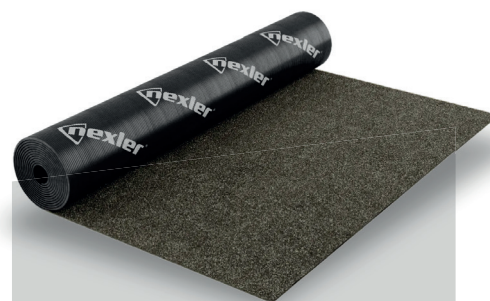

Ideální pevnost v tahu i tlaku, Vhodná na podlahové vytápění, Použití v interiéru.
OBI č. 6976336

~~199,-~~
-10%
179,-

CEMIX 9300 SLOUPKOVÝ BETON 25 KG PE

Snadné betonování za 6 minut - bez míchání, bez nářadí, bez elektřiny a bez čištění nářadí, pro betonářské práce v interiéru i exteriéru, Pro ruční zpracování.
OBI č. 1163898