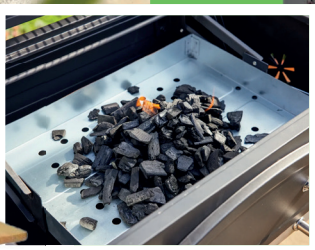

2799,-

GRIL NA DŘEVĚNÉ UHLÍ JAXON

Integrovaný teploměr ve víku, boční regulace vzduchu a nastavitelná přihrádka na dřevěné uhlí ve 3 polohách, rozměr grilovací plochy 57 x 41,5 cm, rozměr grilu (v x š x h) 104,5 x 103 x 63 cm. OBI č. 6933105 aj.