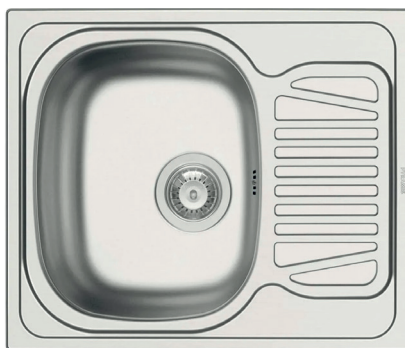

1 699,-

VESTAVNÝ DŘEZ SPARTA, NEREZ 18/10, 62 X 50 CM*

Rozměr: 62 x 50 cm, materiál: nerez, povrch: hladký satín, těsnění po celém obvodu. OBI č. 2558799