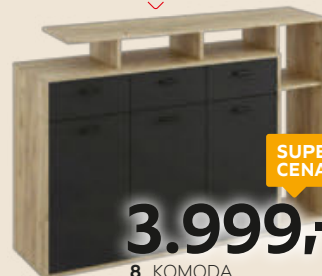

3.999,-

8 KOMODA

SUPER CENA

voleo