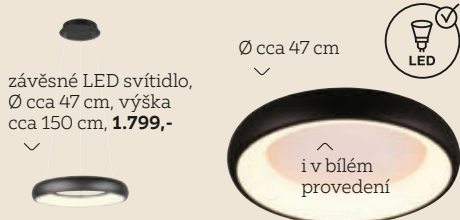

Trvale jsme snížili ceny! **-20%** pro majitele **XXXL hit karty**

navíc **10%** sleva na **VŠECHNO** z cen pro majitele **hit karty**

závěsné LED svítidlo, Ø cca 47 cm, výška cca 150 cm, **1.799,-**

Ø cca 47 cm

i v bílém provedení

2.999,-**

1.899,-

1 STROPNÍ LED SVÍTIDLO