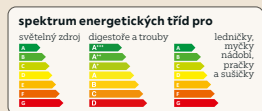

Ilustrační foto. Nabídka platí od 06. 07. do 19. 07. 2026. Cena je uvedena za 1 porci, platí do vyprodání zásob. *Prodejní cena. Naše XXXL restaurace najdete v obchodních domech Brno, Hradec Králové, Praha Černý Most, Praha Čestlice a Praha Stodůlky. Aktuální otevírací dobu restaurací najdete na xxxlutz.cz

Všechny nabídky platí od 06. 07. do vyprodání zásob, nejdéle však do 19. 07. 2026. Textové a tiskové chyby vyhrazeny. Všechny ceny jsou uváděny v Kč včetně DPH. Chyby v letáku, meziprodej a změny modelů vyhrazeny. Všechny výrobky mohou být vydány pouze v limitovaném množství. Zboží bez dekorativních předmětů. Výrobky z reklamní nabídky nemusí být vystaveny ve všech obchodních domech XXXLutz. Přesné rozměry a návody na údržbu jsou k dostání v obchodním domě. Impressum: Zadavatel a zpracovatel je XLCZ Nábytek s.r.o. *Nezávazně doporučená spotřebitelská cena. **Prodejní cena. Ostatní uvedené ceny jsou ceny pro majitele XXXL hit karty. 1+2) Blíží informace na straně 2.

Adresy všech obchodních domů, Kuchyňského & interiérového studia a otevírací dobu naleznete na xxxlutz.cz/pobočky
Kontaktovat nás můžete také na: infocentrum@xxxlutz.cz