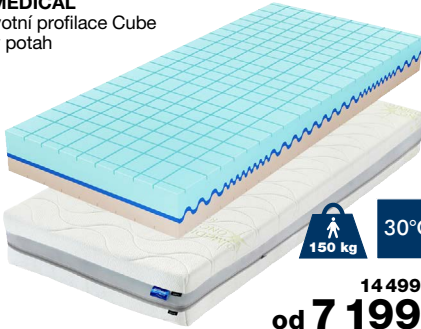

135 kg **60°C**
8 499**
od 4 199*

Matrace SUPRA
pěnové jádro, 7zónová profilace,
s částečným podílem přírodního oleje,
pratelný potah 30°C
4139741.00-04

Rozměry:
80x200 cm 4499*
90x200 cm 4499*
110x200 cm 6499*
120x200 cm 7499*
140x200 cm 7999*

130 kg **30°C**
8 999**
od 4 499*

Matrace SLEEPGUARD MEDICAL
luxusní pěnové jádro, zdravotní profilace Cube
Care ložné plochy, pratelný potah
4140789.00-07

Rozměry:
90x200 cm 7199*
80x200 cm 7199*
100x200 cm 7199*
110x200 cm 9999*
120x200 cm 9999*
140x200 cm 11499*
160x200 cm 12699*
180x200 cm 14499*