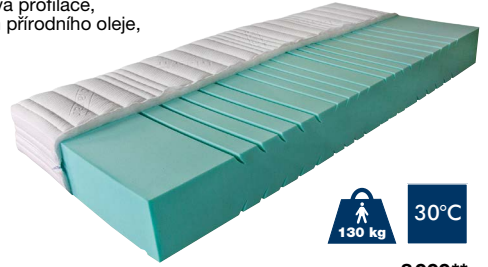

Rozměry:
80x200 cm 4199*
90x200 cm 4199*
100x200 cm 4199*
110x200 cm 5699*
120x200 cm 5699*
140x200 cm 6699*
160x200 cm 7399*
180x200 cm 8199*
200x200 cm 8899*

135 kg **60°C**
8 499**
od 4 199*

Matrace SUPRA
pěnové jádro, 7zónová profilace,
s částečným podílem přírodního oleje,
pratelný potah 30°C
4139741.00-04

Rozměry:
80x200 cm 4499*
90x200 cm 4499*
110x200 cm 6499*
120x200 cm 7499*
140x200 cm 7999*

130 kg **30°C**
8 999**
od 4 499*

Matrace SLEEPGUARD MEDICAL
luxusní pěnové jádro, zdravotní profilace Cube
Care ložné plochy, pratelný potah
4140789.00-07