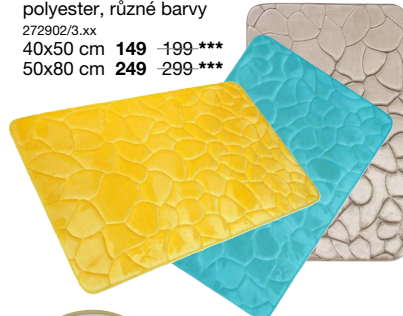

Zrcadlo BONO
včetně LED
osvětlení, IP 20
4140132.00/01

50x70 cm
2499 -3899***
60x80 cm
2699 -4299***

Stojací/nástěnné zrcadlo
kovový rám,
stříbrná, zlatá,
písková
nebo černá
barva
284316.00-05
40x160 cm
1399
2199***
70x170 cm
2499
3799***