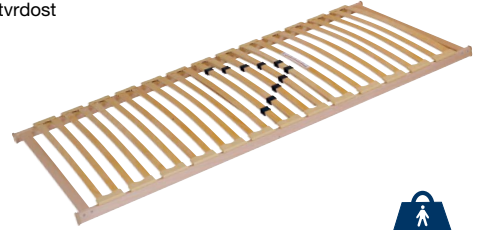

Rozměry:
90x200 cm 7199*
80x200 cm 7199*
100x200 cm 7199*
110x200 cm 9999*
120x200 cm 9999*
140x200 cm 11499*
160x200 cm 12699*
180x200 cm 14499*

150 kg **30°C**
14 499**
od 7 199*

Lamelový rošt SINGLE T5
26 lamel, nastavitelná tvrdost
v bederní oblasti
4132128.00-08

Rozměry:
.00/.01
80,90x200 cm 1199*
90x190 cm 1399*
100x200 cm 1199*
120x200 cm 1599*
140x200 cm 1799*
80x190 cm 1399*
80x195 cm 1399*
85x195 cm 1399*

150 kg
2 499**
od 1 199*

Lamelový rošt DOUBLE MAXI
28 lamel, nastavení tuhosti v bederní oblasti
4139664.00-04