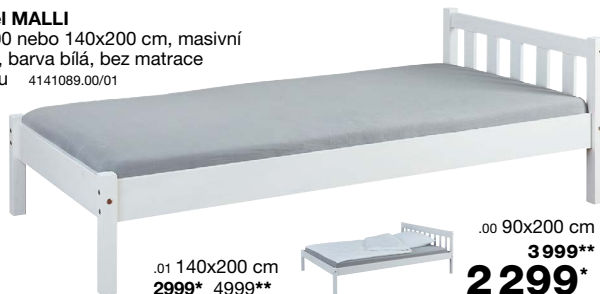

.01 Psací stůl
160/75/74
2699#

.00 Psací stůl
110/75/74
2279#

.08 Komoda
77/115/40
2999#

Akční cena pro členy SCONTO Clubu, sleva počítaná z nejnižší Běžné ceny za 30 dní.

Postel MALLI
90x200 nebo 140x200 cm, masivní dřevo, barva bílá, bez matrace a roštu 4141089.00/01