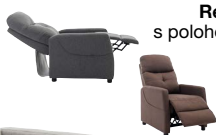

**pouze
online
sconto.cz**

Křeslo SWIVEL
potah hladká tkanina, různé
barvy, manuální polohování,
otočné o 360°, nosnost 150 kg
4150971.00-02

4499**
2399*

Křeslo CAITLIN
potah tkanina manšetrového vzhledu,
nohy masivní kaučukovníkové
dřevo, různé barvy
4148679.00-03

5599**

**ušetříte
-46% 2999***

Relaxační křeslo LAWRENCE I
s polohováním, praktická boční kapsa,
nosnost 130 kg, různé barvy
4146866.00-03

**Relaxační křeslo
LAWRENCE II**
s el. polohováním,
USB port
4146866.04-06

5999* 10499**

.00-03 6999**
3999*

Křeslo CLEMENT II
elektricky ovládaná relaxační
funkce, USB port, potah
hladká tkanina, barva
stříbrná nebo hnědá
4146868.00-03

Křeslo CLEMENT III
vibrace a vyhřívání
4146868.04-06
8499* 15499**

.00-03 11299**
5999*

Křeslo LORD
„ušák“, potah hladká tkanina,
různé barvy, nohy masivní
buk, š96/v110/h87 cm
4139181.00/02/04/06 /08/10/12

Taburet LORD
š56/v46/h46 cm
4139181.01/03/05/
07/09/11/13
2299* 4299**

12999**
6999*

TV křeslo VICTOR
„ušák“, elektrické polohování,
1 motor, barva hnědá nebo sedá,
š75/v99/h84 cm
4141439.00/01

13999**
6999*

Sedací souprava
SAMU-L

-40%

Sedací souprava SAMU-L
kostra z tvrdého dřeva, výběr tuhosti
sezení, tvaru nožek, typu prošití, možnost
individuálního plánování dle typového plánu,
široký výběr potahové kůže 4142531.xx

Výběr z bohatého typového plánu

Křeslo
od 20248 #

3sedák
od 35719 #

3sedák
od 37422 #

2,5sedák
od 24790 #

2,5sedák
od 34441 #

2sedák
od 31272 #

Akční cena pro členy SCONTO Clubu, sleva
počítaná z nejnižší Běžné ceny za 30 dní.