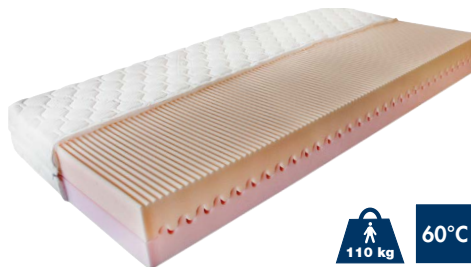

140 kg 40°C
5599**
od 2799*

Matrace VISCO AIR

7zónové sendvičové jádro s paměťovou pěnou,
prateľný potah s extraktem z ALOE VERA
4142104.00-12

Rozměry:

80x200 cm 3299*
90x200 cm 3299*
100x200 cm 3299*
110x200 cm 4699*
120x200 cm 4699*
140x200 cm 5499*
160x200 cm 5999*
180x200 cm 6699*
200x200 cm 7199*
80x190 cm 3299*
90x190 cm 3299*

130 kg 60°C
6599**
od 3299*

Matrace IDEAL

pěnové jádro, každá
strana s jinou tvrdostí,
prateľný potah
4139742.00-04

Rozměry:

80x200 cm 3899*
90x200 cm 3899*
110x200 cm 5199*
120x200 cm 5599*
140x200 cm 6499*