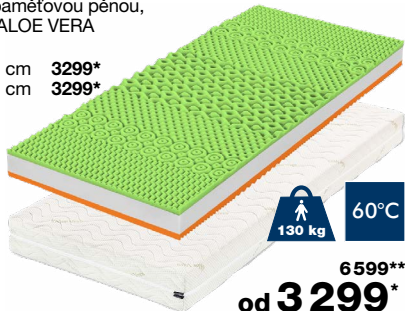

Matrace IBIZA

vysoce elastická pěna, přizpůsobení tvaru
těla, optimální proudění vzduchu, prateľný
potah 60°C 4139743.00-04

Rozměry:

80x200 cm 2499*
90x200 cm 2499*
110x200 cm 3499*
120x200 cm 3699*
140x200 cm 4199*

105 kg 60°C
4999**
od 2499*

Matrace SAVOCA

pěnové jádro, rozdílná tuhost stran,
prateľný potah
4151277.00-07

Rozměry:

80x200 cm 2799*
90x200 cm 2799*
100x200 cm 2999*
120x200 cm 3699*
140x200 cm 4199*
160x200 cm 4999*
180x200 cm 5499*
200x200 cm 6199*

130 kg 60°C
6599**
od 3299*

Matrace IDEAL

pěnové jádro, každá
strana s jinou tvrdostí,
prateľný potah
4139742.00-04

Rozměry:

80x200 cm 3899*
90x200 cm 3899*
110x200 cm 5199*
120x200 cm 5599*
140x200 cm 6499*