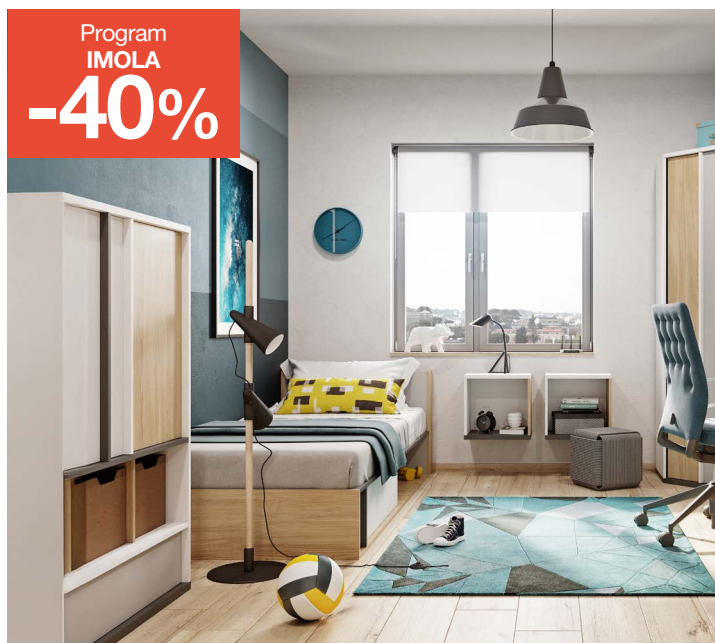

Program
IMOLA
-40%

Upozorňujeme zákazníky, že některé modely z tohoto letáku nemusí být skladem anebo vystaveny na všech pobočkách. V případě zájmu Vám rádi zabezpečíme přesun vybraného zboží na Vámi zvolenou prodejnu. Bližší informace o podmínkách splátkového prodeje naleznete na straně 22.