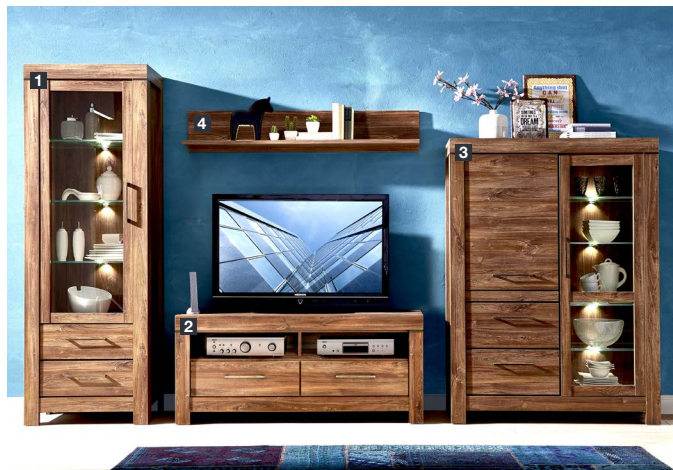

Obývací stěna GERMAN
dekor dub stirling
4141611.xx

1 Vitrína .00
š68/v201/h42 cm
4999* 8799**

2 TV stolek .05
š139/v60/h54 cm
2999* 5999**

3 Komoda .02
š115/v159/h42 cm
5999* 10599**

4 Police .08
š139/v25/h27 cm
459* 929**

Komoda .03
š110/v40/h60 cm
4799* 8699**