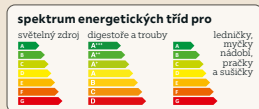

Všechny nabídky platí od **22. 06.** do vyprodání zásob, nejdéle však do **05. 07. 2026.** Textové a tiskové chyby vyhrazeny. Všechny ceny jsou uváděny v Kč včetně DPH. Chyby v letáku, meziprodej a změny modelů vyhrazeny. Všechny výrobky mohou být vydány pouze v limitovaném množství. Zboží bez dekorativních předmětů. Výrobky z reklamní nabídky nemusí být vystaveny ve všech obchodních domech XXXLutz. Přesné rozměry a návody na údržbu jsou k dostání v obchodním domě. Impressum: Zadavatel a zpracovatel je XLCZ Nábytek s.r.o. *Nezávazně doporučená spotřebitelská cena. **Prodejní cena. Ostatní uvedené ceny jsou ceny pro majitele XXXL hit karty. 1) Bližší informace na straně 2.

Adresy všech obchodních domů, Kuchyňského & interiérového studia a otevřací dobu naleznete na xxxlutz.cz/pobočky
Kontaktovat nás můžete také na: infocentrum@xxxlutz.cz