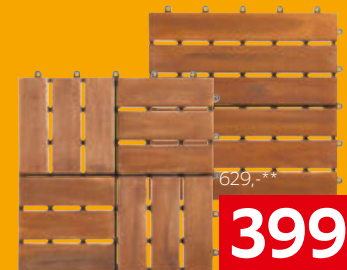

24.999,-**

pro majitele
XXXL hit karty

11.999,-

TRÁMOVÁ POSTEL, PLOCHA LŮŽKA CCA 180X200 CM

-25%

téměř na celý nákup

z prodejních cen

TOP NABÍDKA