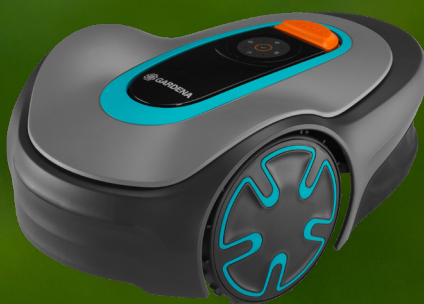

12 990,-

GARDENA ROBOTICKÁ SEKAČKA SILENO MINIMO 250 M2 BLUETOOTH

Ovládání přes Bluetooth pomocí aplikace ze vzdálenosti až 10 m. Velmi tichý provoz 57 dB(A). Zvládne i nejužší prostory a rohy. OBI č. 5846522