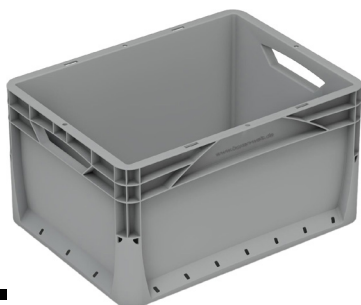

Stáhni si aplikaci heyOBI již nyní:

TOP CENA

STÁLE VÝHODNĚ

199,-

EUROBOX ŠEDÝ 20 L

Z recyklovaného polypropylenu. Nosnost boxu 30 kg. Stohovací nosnost 200 kg. Stabilní, bez zápachu, odolné vůči chladu a teplu. Rozměry: 40 x 30 x 22 cm. OBI č. 5210844