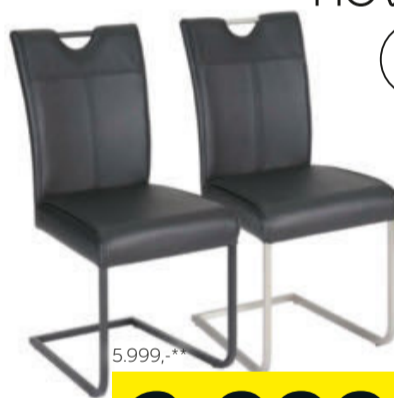

2.999,-

19 HOUPACÍ ŽIDLE