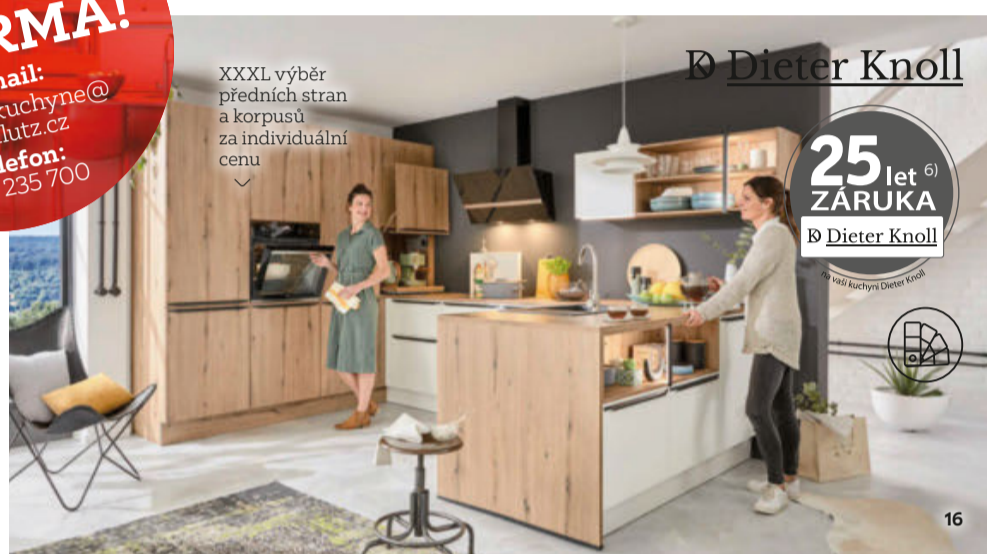

XXXL FINANCOVÁNÍ
10+1 splátka⁴⁾

time
your style

xora

novel

novel