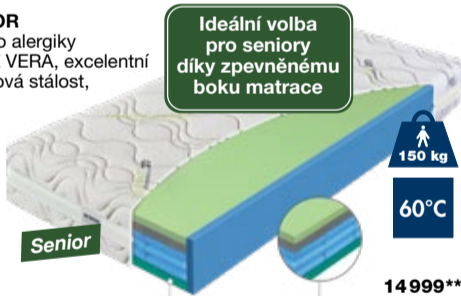

14 999**
od **8 999***

Program **QUANT**
-40%