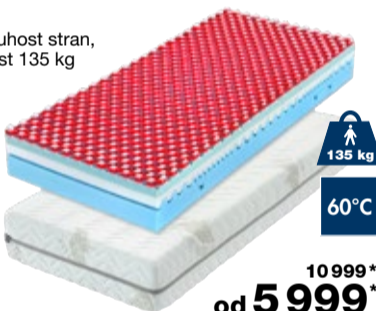

9 999**
od **5 499***

Matrace PLATINUM 27
pěnové sendvičové jádro, rozdílná tuhost stran, pratelný potah, výška 27 cm, nosnost 135 kg
4141360.00-09

Rozměry:
80x195 cm 5999*
85x195 cm 5999*
80x200 cm 5999*
90x200 cm 5999*
100x200 cm 5999*
110x200 cm 8999*
120x200 cm 8999*
140x200 cm 10499*
160x200 cm 11999*
180x200 cm 12999*