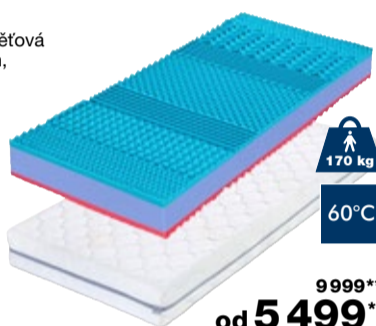

9 999**
od **5 499***

Matrace PLATINUM 27
pěnové sendvičové jádro, rozdílná tuhost stran, pratelný potah, výška 27 cm, nosnost 135 kg
4141360.00-09

Rozměry:
80x195 cm 5999*
85x195 cm 5999*
80x200 cm 5999*
90x200 cm 5999*
100x200 cm 5999*
110x200 cm 8999*
120x200 cm 8999*
140x200 cm 10499*
160x200 cm 11999*
180x200 cm 12999*