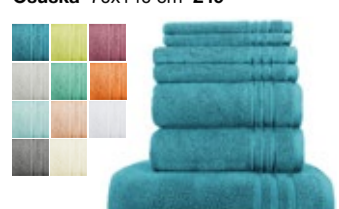

60x100 cm 169 249***

ušetříte -33% **99**

Ø 55 cm, 40x60 cm

Ručník, osuška nebo žínka SOFT COTTON 100% bavlna, různé barvy 261872/261873/266980/266981.xx

Žínka 15x21 cm 29
Ručník 30x50 cm 49
Ručník 50x100 cm 129
Osuška 70x140 cm 249