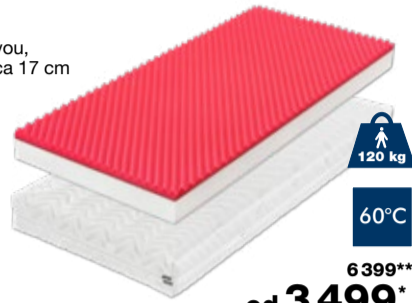

CENOVÝ HIT
od **2 999***

Lamelový rošt DUO DEMONT
28 lamel, nastavení tuhosti v bederní oblasti, nosnost 100 kg
4149334.00/01

Rozměry:
90x200 cm 999* 2499**
140x200 cm 1999* 3999**

CENOVÝ HIT
od **999***

Matrace KOKOS PLUS
pěnové jádro s kokosovou vrstvou, profilace ložné plochy, výška cca 17 cm
4141358.00-10

Rozměry:
80x195 cm 3499*
85x195 cm 3499*
80x200 cm 3499*
90x200 cm 3499*
100x200 cm 3499*
110x200 cm 5399*
120x200 cm 5399*
140x200 cm 5999*
160x200 cm 6899*
180x200 cm 7499*
80x160 cm 3499*