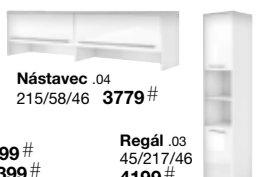

Nástavec .04
215/58/46 **3 779#**

Regál .03
45/217/46 **4 199#**

Akční cena pro členy SCONTO Clubu, sleva počítaná z nejnižší Běžné ceny za 30 dní.