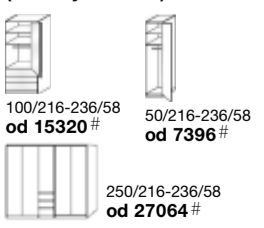

100/216-236/58 od 15320#
50/216-236/58 od 7396#
250/216-236/58 od 27064#

#Akční cena pro členy SCONTO Clubu, sleva počítaná z nejnižší Běžné ceny za 30 dní.

Program **PATRICK**
-40%