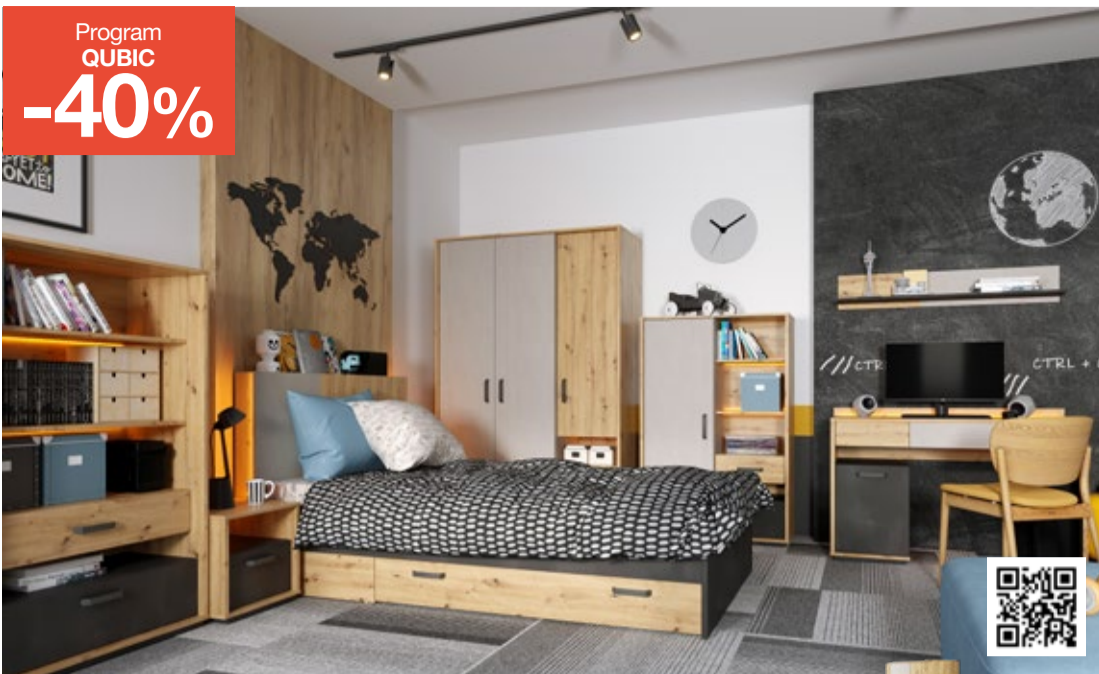

sezónní výprodej až -70 %

Program QUBIC
-40%

Program QUBIC
dekor ocelově černá, šedá nebo dub artisan, s osvětlením 4142501.xx

Výběr z bohatého typového plánu (rozměry š/v/h cm)

Postel .10/11
plocha lůžka 90/120x200 cm, s roštem, úl. prostorem, bez matrace od 7199#

Komoda .06
120/90/42 5099#

Stůl .07
120/82/53 4499#

Skříň .04
90/138/42 5699#

Skříň .00
95/195/95 8099#

#Akční cena pro členy SCANTO Clubu, sleva počítaná z nejnižší Běžné ceny za 30 dní.