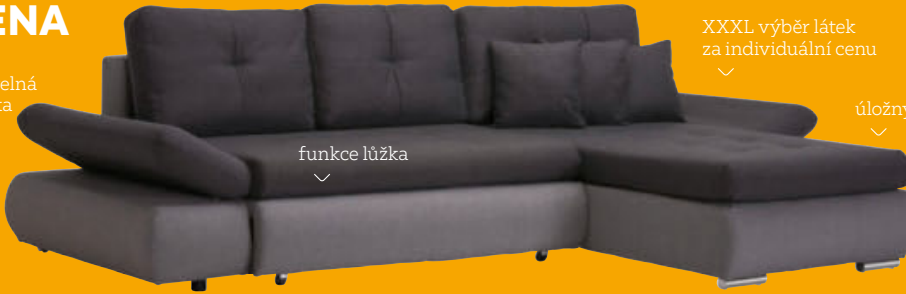

SUPER CENA

nastavitelná područka

funkce lůžka

XXXL výběr látek za individuální cenu

CARRYHOME XXXLutz

úložný prostor

15.999,-

2 SEDACÍ SOUPRAVA