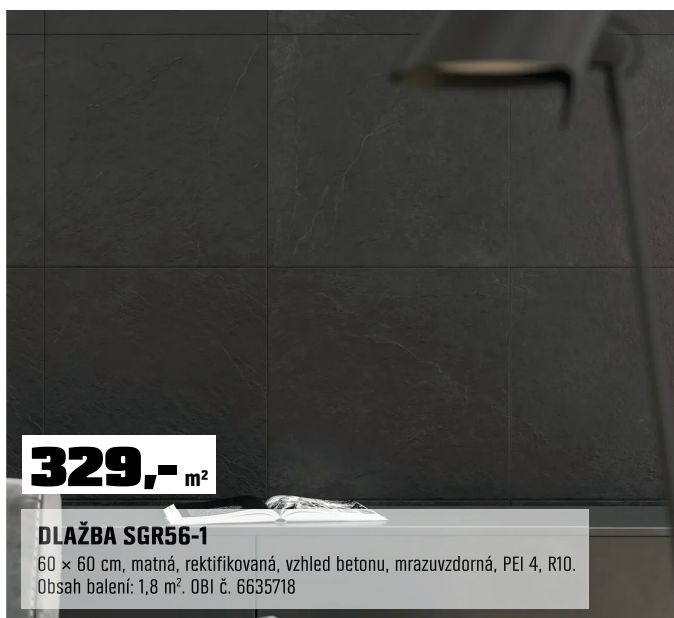

329,- m²

DLAŽBA SGR56-1

60 x 60 cm, matná, rektifikovaná, vzhled betonu, mrazuvzdorná, PEI 4, R10.
Obsah balení: 1,8 m². OBI č. 6635718