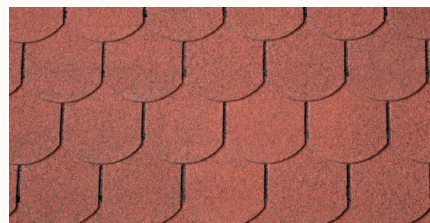

215,- m²

**ONDULINE ASFALTOVÝ ŠINDEL BARDOLINE
CLASSIC BOBROVKA, ČERVENÁ, 2 M2**

Pro všechny typy menších střech a fasád v rozmezí sklonu 15-85°. Trvanlivé, vysoce kvalitní a spolehlivé, zajišťují trvalou hydroizolaci. OBI č. 6464754