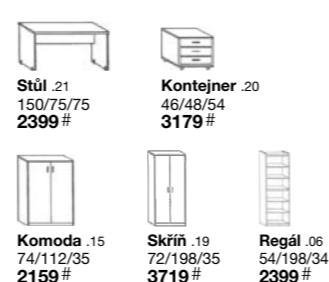

Stůl .21 150/75/75 2399 #
Kontejner .20 46/48/54 3179 #
Komoda .15 74/112/35 2159 #
Skříň .19 72/198/35 3719 #
Regál .06 54/198/34 2399 #