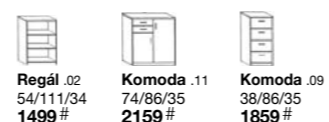

Regál .02 54/111/34 1499 #
Komoda .11 74/86/35 2159 #
Komoda .09 38/86/35 1859 #

Akční cena pro členy SCONTO Clubu, sleva počítaná z nejnižší Běžné ceny za 30 dní.