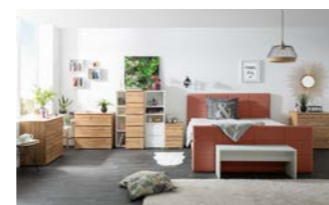

Akční cena pro členy SCONTO Clubu, sleva počítaná z nejnižší Běžné ceny za 30 dní.

Program OPTIMUS
-40%