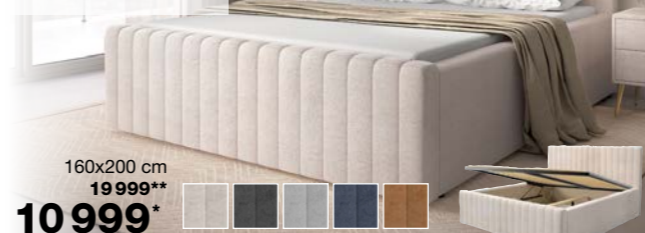

160x200 cm
10 999* 19 999**

Postel ZEYA II
90/140/160/180x200 cm, bez matrace,
s roštem, úložný prostor, LED osvětlení
4147539.00-19

90x200 cm **15 999*** 27 999**
140x200 cm **19 999*** 34 999**
160x200 cm **20 999*** 36 999**
180x200 cm **21 999*** 37 999**