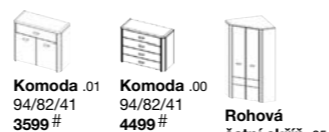

Komoda .01 94/82/41 3599 #
Komoda .00 94/82/41 4499 #
Rohová šatní skříň .05 98/195/98 7799 #