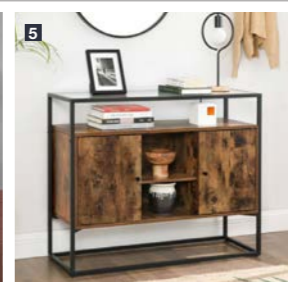

2 .04 Koupelnová skříňka pod umyvadlo
š60/v63/h30 cm
999* 1899**

4 4142218.00 Regál
š60/v80/h30 cm
1199* 2199**

5 4144151.09 Komoda
š100/v80/h30 cm
2699*

6 4144151.12 Komoda
š60/v80/h30 cm
2199* 3799**

Série TOWNSHEND
dřevo/kov, různé druhy, E27 278020.00-04/06