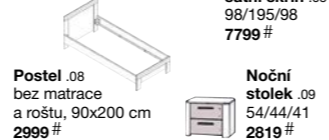

Postel .08 bez matrace a roštu, 90x200 cm 2999 #
Noční stolek .09 54/44/41 2819 #

Akční cena pro členy SCONTO Clubu, sleva počítaná z nejnižší Běžné ceny za 30 dní.

Program KRISTA
-40%