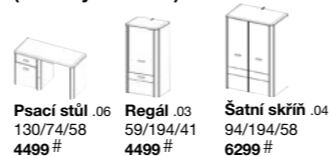

CZ0626_14_A

CZ0626_15_A

*Akční cena pro členy SCONTO Clubu. **Nejnižší Běžná cena za 30 dní. ***Nejnižší cena za 30 dní.

Program YOOP
-40%

Dětský pokoj YOOP
dekor dub sonoma/antracit
4135533.xx

Výběr z bohatého typového plánu
(rozměry š/v/h cm)