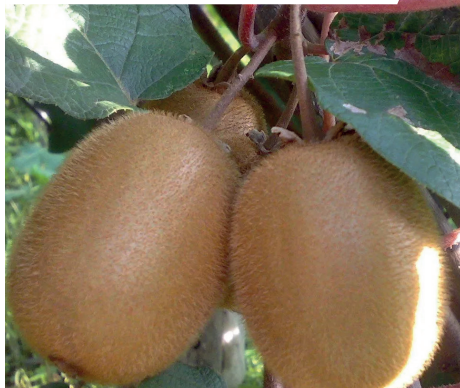

Průměr květináče cca 9 cm, vytrvalá bylina s bílými květy a aromatickými plody

39,- ks

OBI č. 6650766

BOBULOVINY A BORŮVKY

Borůvka chocholičnatá (*Vaccinium corymbosum*) "Berkley"

Odrůda vytváří 1,5–1,8 m vysoký keř se světle modrými, velkými plody, které dozrávají od konce července do srpna.
OBI č. 1161983

269,- ks

Ostružník maliník - Maliník obecný (*Rubus idaeus*)

Výška cca 40 cm, různé odrůdy, slunné nebo polostinné stanoviště, půda propustná, humózní.
OBI č. 6655096

159,- ks

Angrešt bílý (*Grossularia uva-crispa*)

Mix odrůd, výška cca 40 cm.
OBI č. 1097153

159,- ks

Kiwi lahodné (*Actinidia deliciosa*)

Bujná, dřevitá liána, pěstuje se u pevných opor, na drátěnce nebo jako keř.
OBI č. 5059654

399,- ks

Rybíz (*Ribes*)

Je snadný na pěstování, odolný a nenáročný. Roste v polostínu i na slunci.
OBI č. 4241055