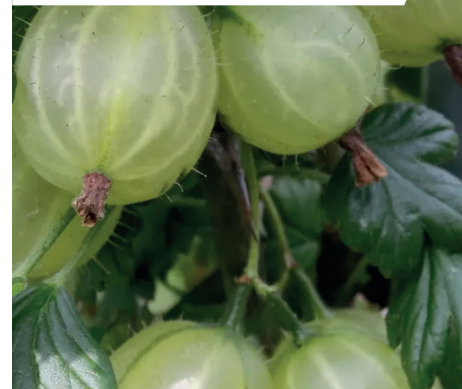

269,- ks

Ostružník maliník - Maliník obecný (*Rubus idaeus*)

Výška cca 40 cm, různé odrůdy, slunné nebo polostinné stanoviště, půda propustná, humózní.
OBI č. 6655096

159,- ks

Angrešt bílý (*Grossularia uva-crispa*)

Mix odrůd, výška cca 40 cm.
OBI č. 1097153

159,- ks

Kiwi lahodné (*Actinidia deliciosa*)

Bujná, dřevitá liána, pěstuje se u pevných opor, na drátěnce nebo jako keř.
OBI č. 5059654

399,- ks

Rybíz (*Ribes*)

Je snadný na pěstování, odolný a nenáročný. Roste v polostínu i na slunci.
OBI č. 4241055