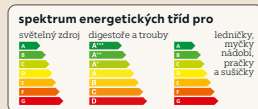

XXXLutz již 12x v ČR

24/7 e-shop
xxxlutz.cz

navštivte
nás také na: