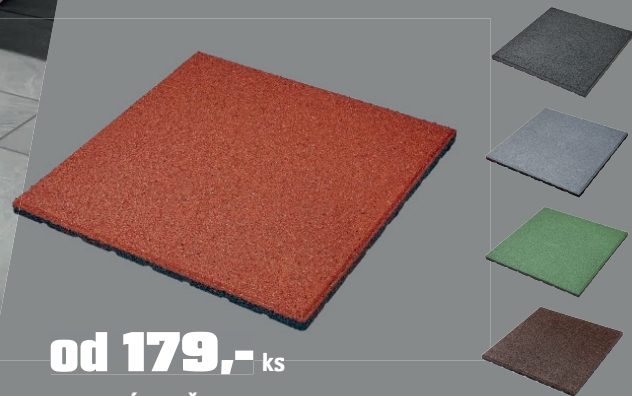

od 179,- ks

GUMOVÁ DLAŽBA MAX3

Maximálně stabilní a pevná, protisklizová a mrazuvzdorná, vhodná do interiéru i exteriéru, 500 x 500 x 25 mm. OBI č. 5055439 aj.