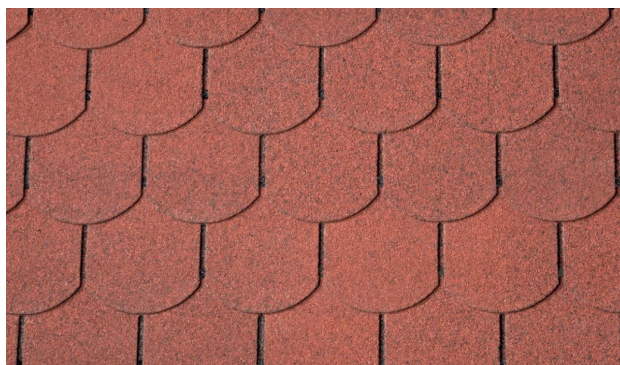

237,5 m²

**ONDULINE ASFALTOVÝ ŠINDEL BARDOLINE
CLASSIC BOBROVKA, ČERVENÁ, 2 M2**

Pro všechny typy menších střech a fasád v rozmezí sklonu
15-85°, Trvanlivé, vysoce kvalitní a spolehlivé, zajišťují
trvalou hydroizolaci. OBI č. 6464754

**heyOBI
NABÍDKA**

Aplikace heyOBI

Výhodné nabídky pro
uživatele heyOBI aplikace.