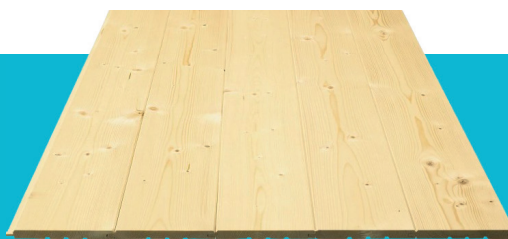

309,- m²

RETENMEIER OBKLADOVÁ PALUBKA KLASIK SMRK/JEDLE, KVALITA B, 200 X 1,25 X 9,6 CM

Bez povrchové úpravy. Jemně hoblované. 12-30 mm.
OBI č. 4272860