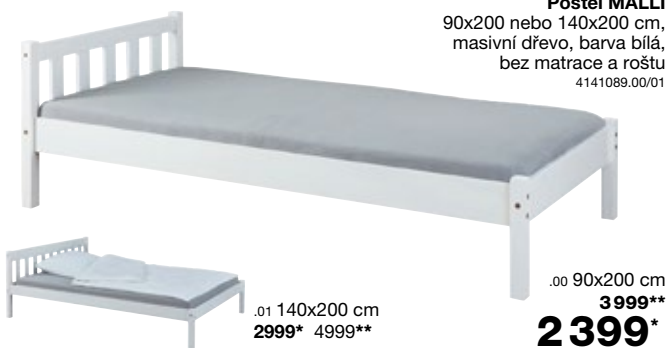

# Akční cena pro členy SCONTO Clubu,  
sleva počítaná z nejnižší Běžné ceny za 30 dní.

**Postel MALLI**  
90x200 nebo 140x200 cm,  
masivní dřevo, barva bílá,  
bez matrace a roštu  
4141089.00/01

.01 140x200 cm  
**2999\* 4999\*\***