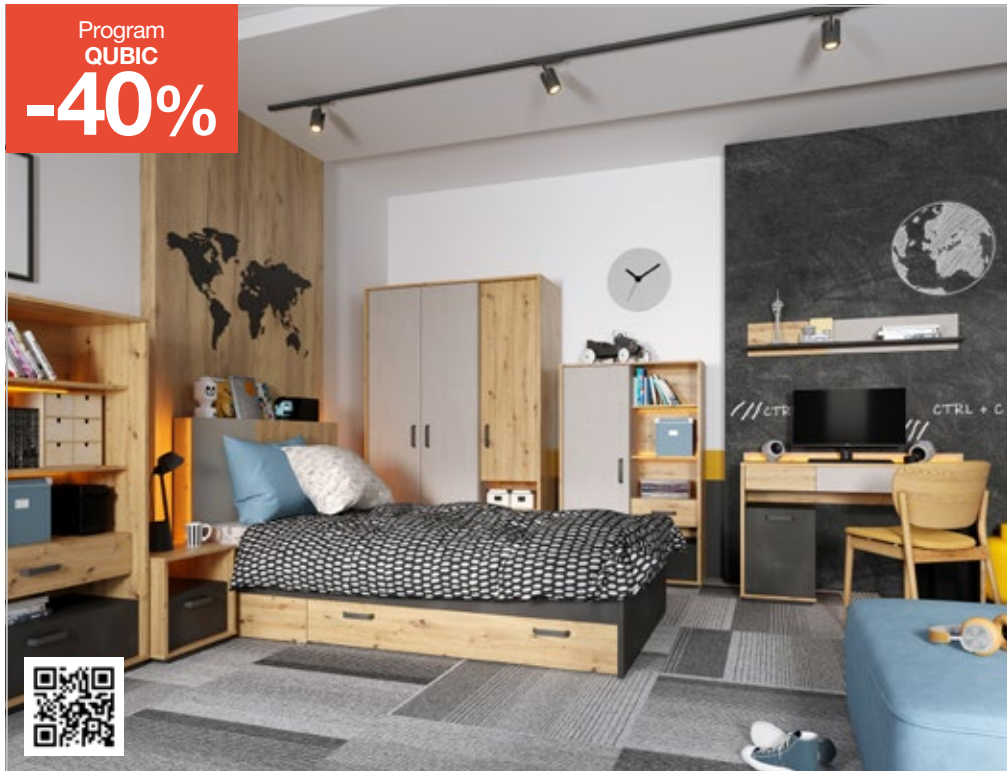

### Postel boxspring MORYEN

pružinové matrace, s úložnými  
prostory, různé barvy  
4150764.00-17

160x200 cm 28999\* 48999\*\*  
180x200 cm 29999\* 49999\*\*

140x200 cm  
47 999\*\*

**27 999\***

Program  
QUBIC  
**-40%**