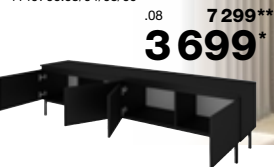

TV stůlek TULLE
barva černá matná
nebo kašmír,
š200/v51/h40 cm nebo
š200/v27/h38 cm,
na nožičkách nebo
na zavěšení

4149706.03/04/08/09

.08 7 299**
3 699*