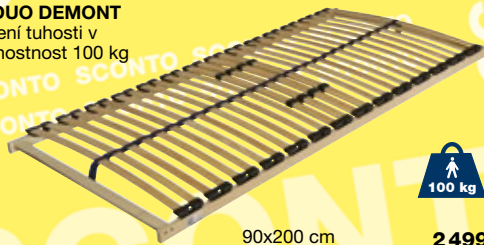

Lamelový rošt DUO DEMONT

28 lamel, nastavení tuhosti v bederní oblasti, nosnost 100 kg
4149334.00/01