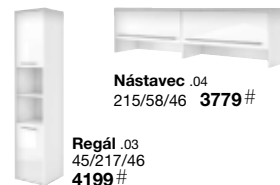

Nástavec .04
215/58/46 **3779#**

Regál .03
45/217/46
4199#

Akční cena pro členy SCONTO Clubu,
sleva počítaná z nejnižší Běžné ceny za 30 dní.

Program
LOFT
-40%