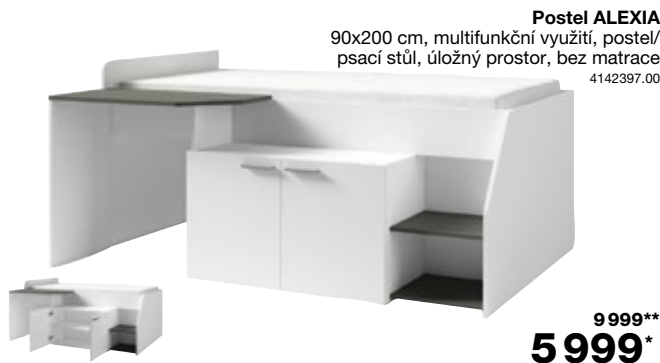

Postel ALEXIA
90x200 cm, multifunkční využití, postel/
psací stůl, úložný prostor, bez matrace
4142397.00

9999**
5999*