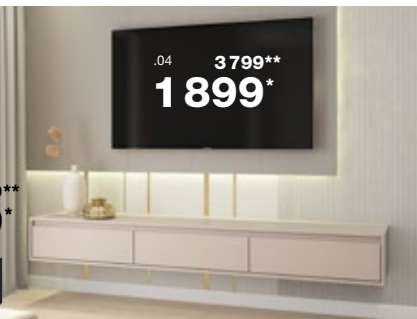

TV stůlek TULLE
barva černá matná
nebo kašmír,
š200/v51/h40 cm nebo
š200/v27/h38 cm,
na nožičkách nebo
na zavěšení

4149706.03/04/08/09

.08 7 299**
3 699*

.04 3 799**
1 899*

TV stůlek MEX
barva bílá vysoký lesk, včetně LED
osvětlení 4141177.00/01

.00 š140/v50/h35 cm
2199* 4599**
.01 š160/v50/h35 cm
2499* 4999**