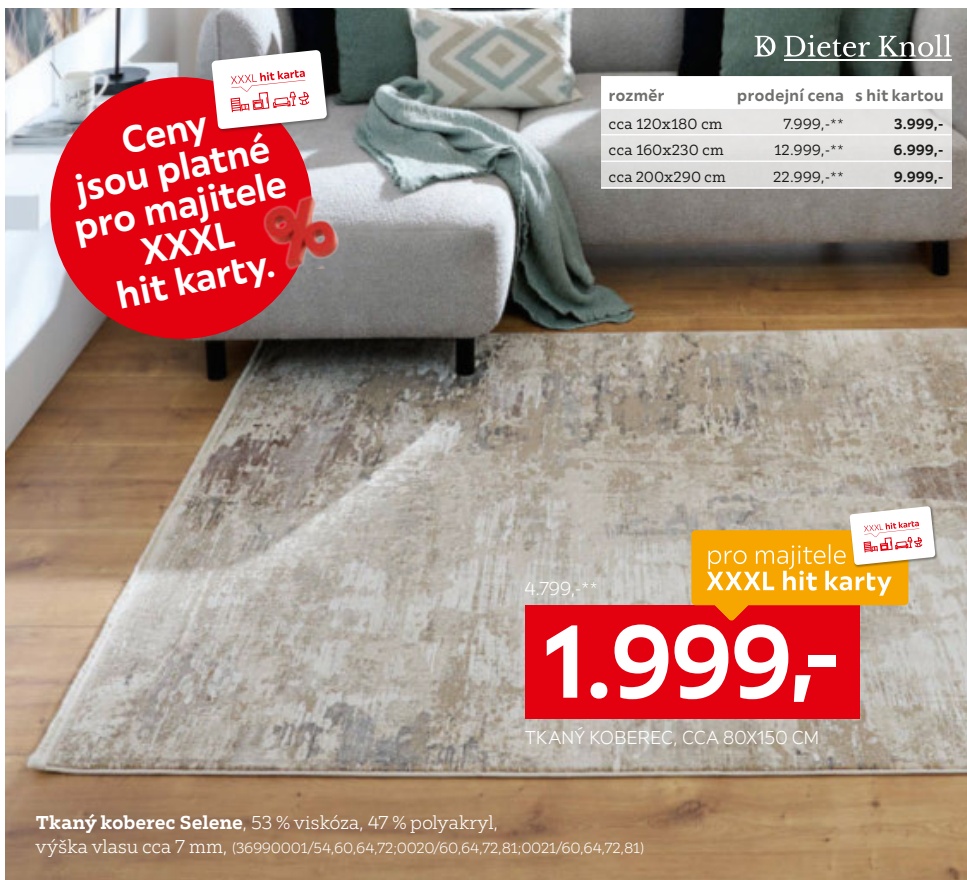

Dieter Knoll

rozměr	prodejní cena	s hit kartou
cca 120x180 cm	7.999,-**	3.999,-
cca 160x230 cm	12.999,-**	6.999,-
cca 200x290 cm	22.999,-**	9.999,-

Ceny jsou platné pro majitele XXXL hit karty.

4.799,-**

pro majitele
XXXL hit karty

1.999,-

TKANÝ KOBEREC, CCA 80X150 CM

Tkaný koberec Selene, 53 % viskóza, 47 % polyakryl, výška vlasu cca 7 mm, (36990001/54,60,64,72;0020/60,64,72,81;0021/60,64,72,81)

*Nezávazně doporučená spotřebitelská cena.
**Prodejní cena. Ostatní uvedené ceny jsou ceny pro majitele XXXL hit karty.