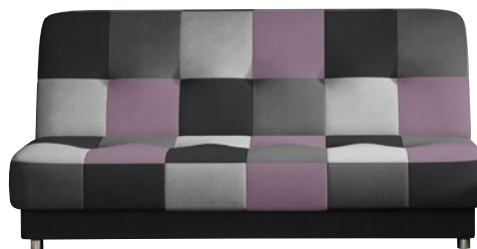

14 499**

8 499*

Pohovka NELE
rozkládací, plocha lůžka 192x117 cm, úložný prostor, různé barvy 4142671.00-03

.04-07 **Křeslo**
5499* 9999**