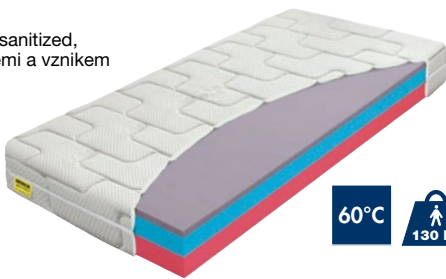

2499**
od 1 499*

Matrace NIZZA

s antibakteriální pěnou sanitized,
která chrání před plísněmi a vznikem
nepříjemných zápachů,
výška cca 20 cm

4140408.00-07

Rozměry:

.00 90x200 cm	4999*
.01 80x200 cm	4999*
.02 100x200 cm	5699*
.03 110x200 cm	6299*
.04 120x200 cm	6999*
.05 140x200 cm	7999*
.06 160x200 cm	9499*
.07 180x200 cm	9999*

8 299**
od 4 999*

Matrace IMPERIA

7zónové jádro Airspring z penových pružin,
antibakteriální pratelný potah

4140404.00-07

Rozměry:

.00 90x200 cm	7999*
.01 80x200 cm	7999*
.02 100x200 cm	9999*
.03 110x200 cm	10999*
.04 120x200 cm	11999*
.05 140x200 cm	12999*
.06 160x200 cm	14999*
.07 180x200 cm	16999*