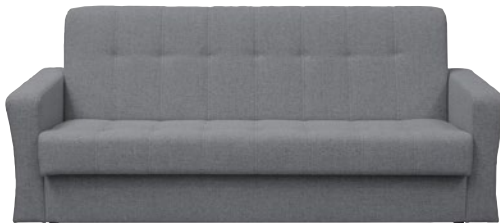

11 měsíců x 849¹⁾

14 499**

8 499*

Pohovka NELE
rozkládací, plocha lůžka 192x117 cm, úložný prostor, různé barvy 4142671.00-03

.04-07 **Křeslo**
5499* 9999**

Pohovka MALAKI
rozkládací, plocha lůžka 122x185 cm, úložný prostor, křeslo š81/v94/h88 cm, různé barvy 4145611.00-07