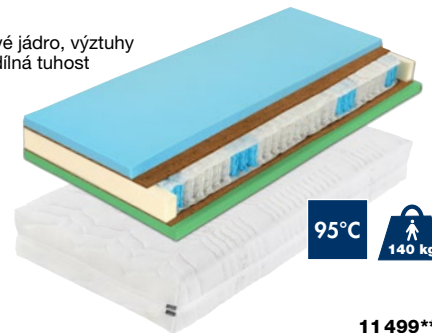

11 499**
od 6 499*

Matrace AERO VISCO ALOE

pěnové jádro flexifoam, rozdílná tuhost stran, pratelný potah

4148475.00-12

Rozměry:

.00 80x200 cm	2199*
.01 90x200 cm	2199*
.02 100x200 cm	2199*
.03 110x200 cm	3199*
.04 120x200 cm	3199*
.05 140x200 cm	3699*
.06 160x200 cm	3999*
.07 180x200 cm	4499*
.08 200x200 cm	4999*
.09 80x190 cm	2199*
.10 90x190 cm	2199*
.11 80x195 cm	2199*
.12 85x195 cm	2199*