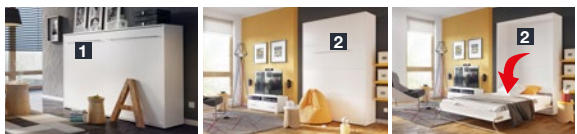

3sedák
od 40308 #

2,5sedák
od 36381 #

roh
od 22188 #

taburet
od 8894 #

Akční cena pro členy SCONTO Clubu, sleva počítaná z nejnižší Běžné ceny za 30 dní.

Program
CONCEPT PRO
-40%

Výklopná postel CONCEPT PRO
včetně roštu, bez matrace, vertikální
nebo horizontální otevírání, bezpečnostní
mechanismus pro otevírání a zavírání
proti náhodnému otevření, barva bílá,
bílá/bílá vysoký lesk nebo šedá, pro
rozměry matrací: 90x200, 120x200
nebo 140x200 cm 4139011.xx