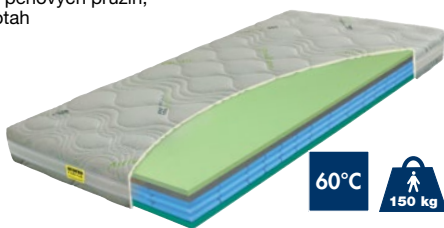

8 299**
od 4 999*

Matrace IMPERIA

7zónové jádro Airspring z penových pružin,
antibakteriální pratelný potah

4140404.00-07

Rozměry:

.00 90x200 cm	7999*
.01 80x200 cm	7999*
.02 100x200 cm	9999*
.03 110x200 cm	10999*
.04 120x200 cm	11999*
.05 140x200 cm	12999*
.06 160x200 cm	14999*
.07 180x200 cm	16999*