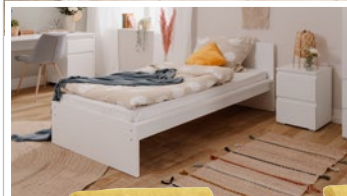

Akční cena pro členy
SCONTO Clubu, sleva
počítaná z nejnižší
Běžné ceny za 30 dní.

Box na ubrousky
25x14x9 cm, MDF, dva druhy
285865.00

~~189***~~
149

42999**
23 999*

Sedací souprava DREAM
rohová, rozkládací, plocha lůžka 198x125 cm, úložný prostor, pravé
nebo levé provedení, včetně polštářků, různé barvy 4143453.00/07