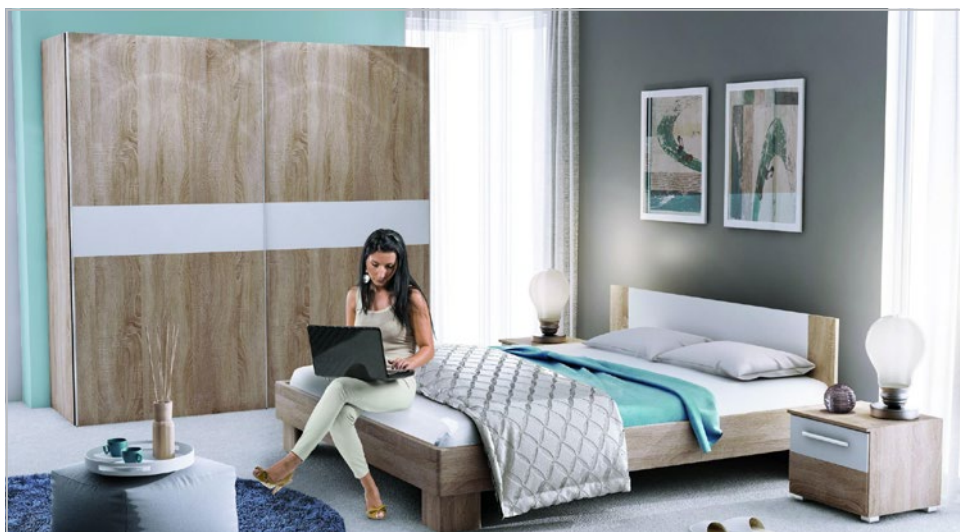

Ložnice ACTORI
dekor dub sonoma/bílá
4135865.00/01

Šatní skříň .00
š215/v210/h62 cm
6500* 12999**

Postel s nočními stolký .01
180x200 cm, bez matrací
a roštů 3499* 6999**

19 998**

**CENOVÝ
HIT**

9 999*

komplet pouze