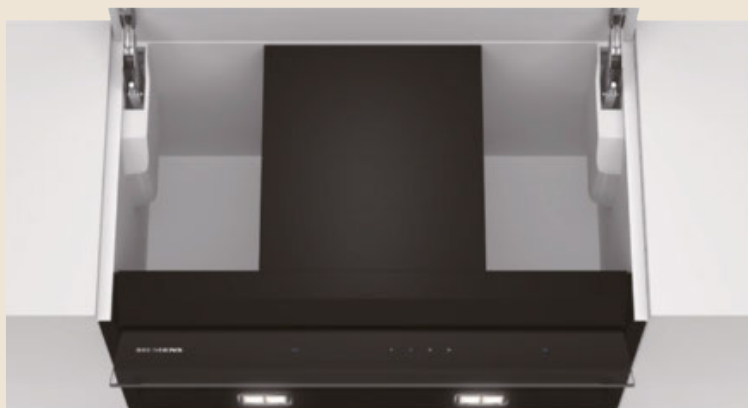

18.190,-*

15.499,-

VESTAVNÝ ODSAVAČ PAR

Vestavný odsavač par, LJ67BAM60, 3 stupně výkonu, touchControl, max. výkon odvětrání 460 m³/h, výkon při intenzivním stupni - provoz odvětrávání 749 m³/h, 2 světelné zdroje, Š/V/H: cca 60/60/30 cm, **15.499,-** (08351353/06)

SIEMENS