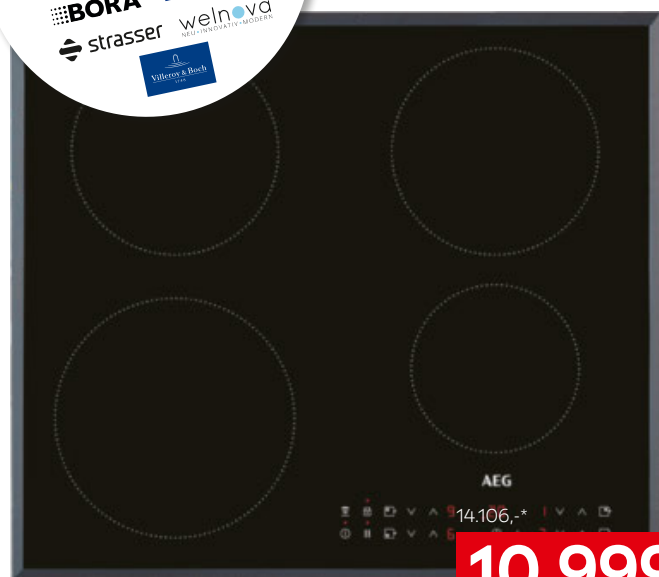

XXXL prodloužení záruky

6 let záruka

NA KUCHYŇSKÉ ELEKTROSPOTŘEBIČE

XXX Lutz

Se záruční kartou prodloužení záruky na 6 let!

Prodlouženou záruku lze zakoupit u našich odborných
poradců, kde získáte i další informace.

Navštivte největší
Kuchyňské
& interiérové
studio XXXLutz,
Praha, Galerie Butovice!

Vystaveno
více než
120
kuchyní!

XXXL
výběr značek

celina novel Dieter Knoll
SIEMENS AEG gorenje
BORA BLANCO
strasser welnova
Villeroy & Boch

AEG