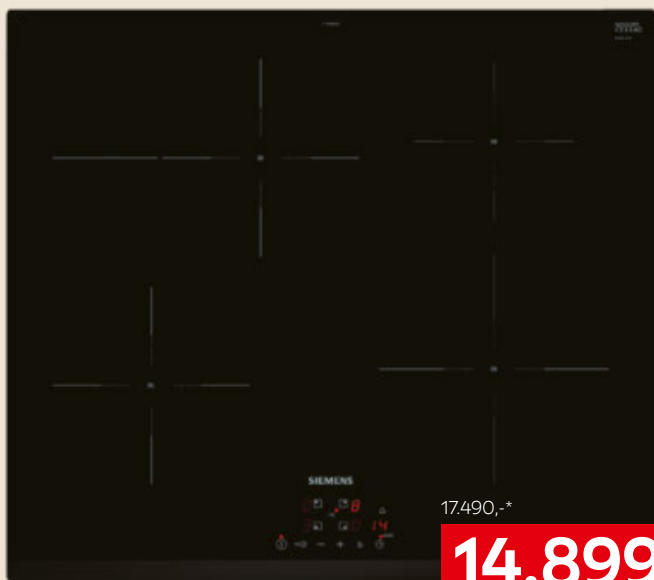

50% ^{sleva 1)} na **plánované kuchyně**
značek Novel, C'elina, Dieter Knoll a Welnova

ZDARMA
doprava
a montáž²⁾

SIEMENS

17.490,-*

14.899,-

INDUKČNÍ VARNÁ DESKA

Indukční varná deska, EH631BFB6E, 4 varné zóny, ovládání Touch Control, Quick Start, powerBoost, 17 stupňů výkonu, časovač vypnutí, časovač odpočítávání, ukazatel zbytkového tepla, dětská pojistka, funkce power management, rozměr cca 52x59 cm, **14.899,-** (08350140/01)

SIEMENS