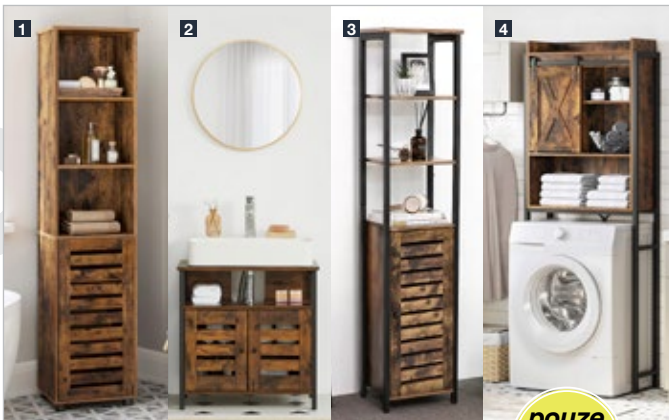

Koupelnový program VINTAGE
barva rustikální hnědá, stylové úložné prostory,
nastavitelné vnitřní police 4144151.xx, 4142218.00, 4147939.00

**pouze
online
sconto.cz**

1. **03 Vysoká koupelnová skříňka**
š40/v167/h30 cm

1399* 2699**

2. **04 Koupelnová skříňka pod umyvadlo**

š60/v63/h30 cm

999* 1899**

3. **05 Vysoká koupelnová skříňka**
š37/v167/h30 cm

1999* 2899**

4. **06 Skříňka nad pračku/WC**

š64/v171/h24 cm

2699* 3799**