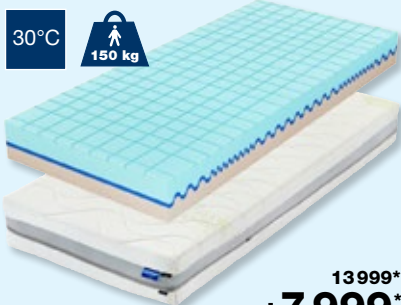

Rozměry:

.00 90x200 cm	7999*	.04 120x200 cm	11399*
.01 80x200 cm	7999*	.05 140x200 cm	13199*
.02 100x200 cm	7999*	.06 160x200 cm	14699*
.03 110x200 cm	11399*	.07 180x200 cm	16199*

13 999**
od 7 999*

Topper MILANO
výška 4 cm, pěnové jádro
4144315.00-02