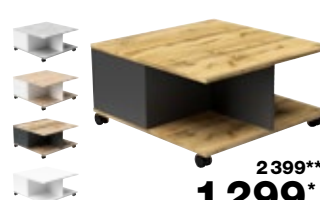

Konferenční stůl TERNI

dekor beton/bílá, dub sonoma/bílá, bílá/bílá, dub wotan/antracit, old style světlý nebo tmavý/matera, š70/v36/h70 cm 4148319.00-05