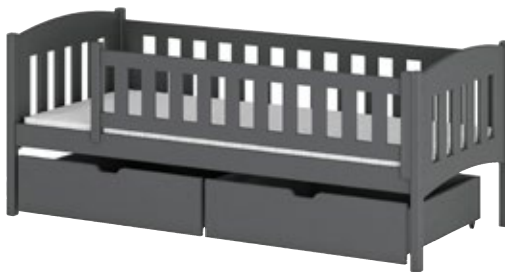

12 999
7 499***

**Program
AULIN
-40%**