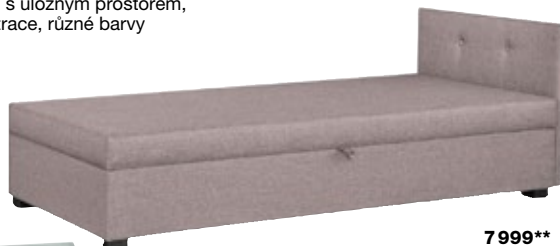

7 999**

**ušetříte
-43%**

4 499*

11 měsíců x 449⁹

Postel WHITNEY
90x200 cm, barva bílá, bez matrace,
s roštěm, nosnost 100 kg
4144599.00