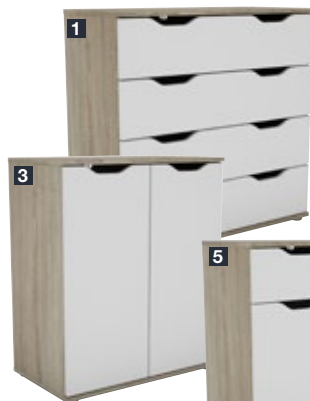

Komodová série SAGA
barva bílá/dekor dub sonoma
4142027.00-08

1.05 š80/v79/h38 cm	1999*	4899**
2.08 š120/v97/h38 cm	2999*	7499**

3.02 š67/v79/h38 cm	1199*	2999**
4.01 š40/v42/h35 cm	799*	1999**
5.04 š80/v79/h38 cm	1499*	3799**
6.00 š40/v42/h35 cm	599*	1599**