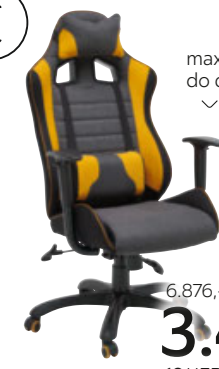

max. nosnost do cca 120 kg

6.815,-*

2.599,-

8 HERNÍ ŽIDLE

elektrické nastavení výšky

5.599,-

9 PSACÍ STŮĽ

max. nosnost do cca 140 kg