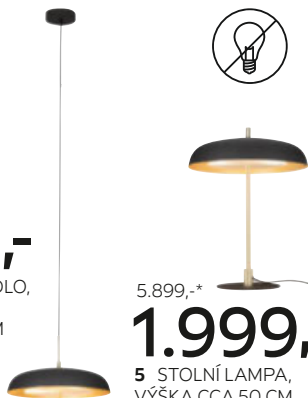

vč. dálkového ovládání

i v bílém provedení

699,-**

499,-

2 STROPNÍ LED SVÍTIDLO,
CCA 21x21 CM

3.199,-**

1.199,-

3 STROPNÍ LED SVÍTIDLO,
Ø CCA 40 CM

3.699,-**

1.799,-

4 STROPNÍ LED SVÍTIDLO,
CCA 46x83 CM

4.625,-*

1.499,-

5 ZÁVĚSNÉ SVÍTIDLO,
Ø CCA 38 CM,
VÝŠKA CCA 150 CM

5.899,-*

1.999,-

5 STOLNÍ LAMPA,
VÝŠKA CCA 50 CM

látkové stínidlo
i v bílé barvě

flexibilní rameno

4.199,-*

1.999,-

6 STOJACÍ SVÍTIDLO,
VÝŠKA CCA 170 CM

4.499,-*

2.599,-