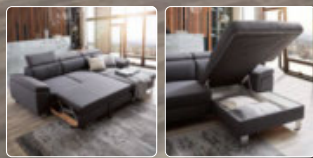

GARANCE
NEJLEPŠÍ CENY

5%¹⁾

EXTRA
SLEVA

na každou
konkurenční
cenu

včetně

- rozkládací funkce
- úložného prostoru
- nastavitelné opěrky hlavy

velký výběr látek

17.990,-

1 SEDACÍ SOUPRAVA

včetně

- rozkládací funkce
- úložného prostoru
- nastavitelné opěrky hlavy
- nastavitelné područky