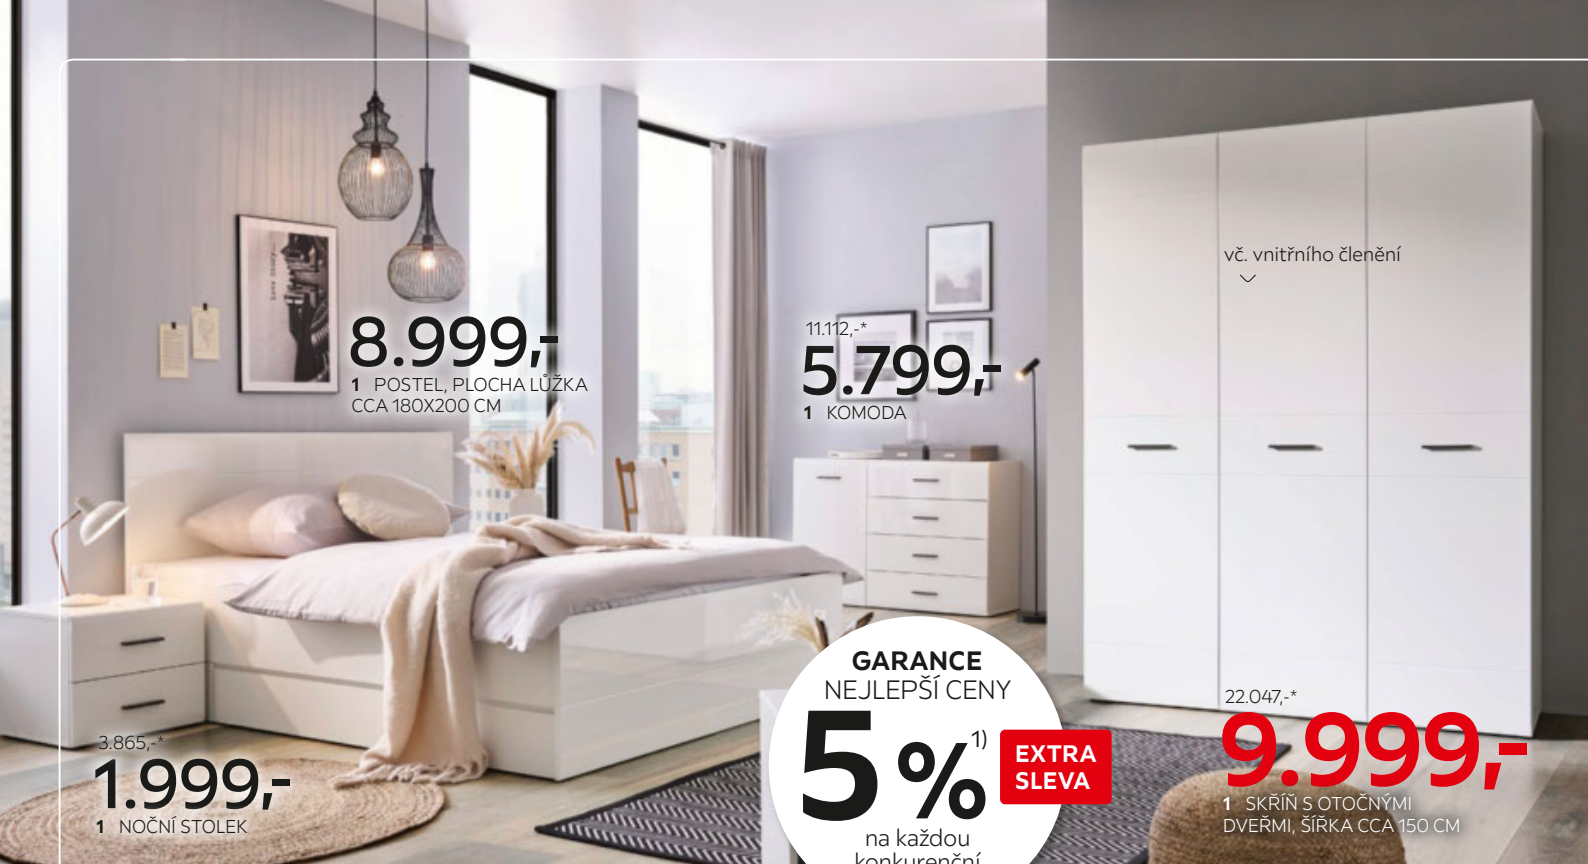

8.999,-

1 POSTEL, PLOCHA LŮŽKA
CCA 180X200 CM

11.112,-*

5.799,-

1 KOMODA

vč. vnitřního členění

22.047,-*

9.999,-

1 SKŘÍŇ S OTOČNÝMI
DVEŘMI, ŠÍŘKA CCA 150 CM

3.865,-*

1.999,-

1 NOČNÍ STOLEK

GARANCE
NEJLEPŠÍ CENY

5%¹⁾

EXTRA
SLEVA

na každou
konkurenční
cenu

včetně

- topperu a matrace
- úložného prostoru

včetně

- úložného prostoru
- výklonného roštu

Efines
SLOVENSKÝ VÝROBCE NÁBYTKU OD ROKU 1992

Efines
SLOVENSKÝ VÝROBCE NÁBYTKU OD ROKU 1992

včetně

- lamelového roštu
- úložného prostoru