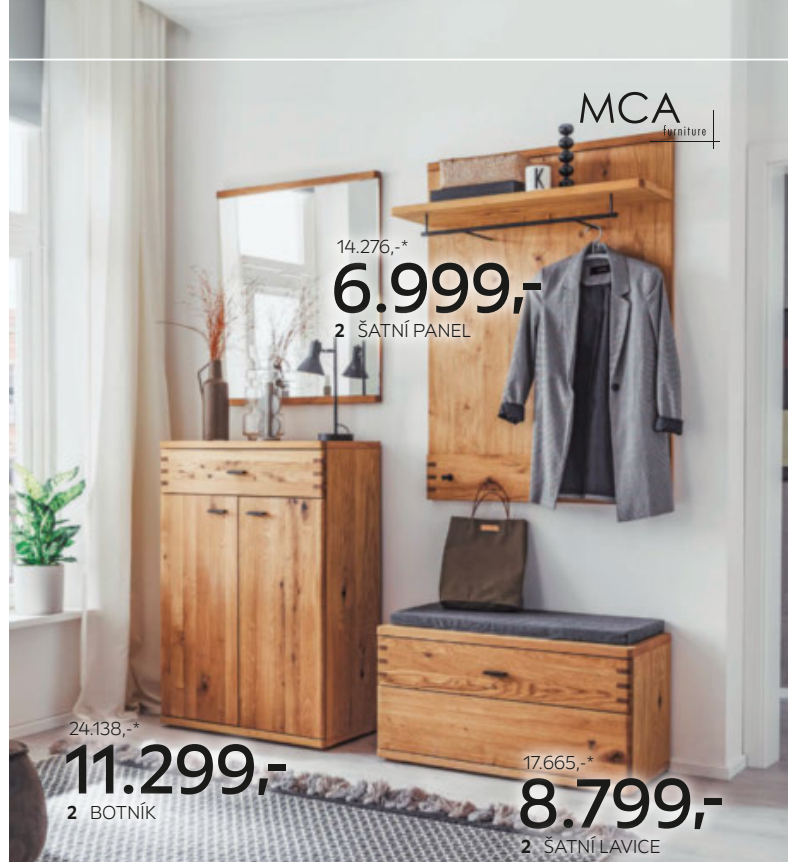

MCA
furniture

14.276,-*

6.999,-

2 ŠATNÍ PANEĽ

24.138,-*

11.299,-

2 BOTNÍK

17.665,-*

8.799,-

2 ŠATNÍ LAVICE

možnost variabilního sestavení