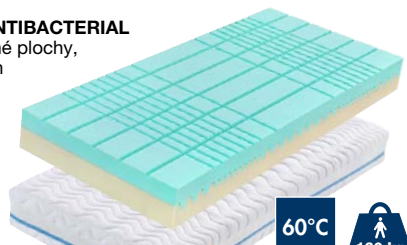

11 999**

ušetříte **-50%** od **5 999***

.11 85x195 cm 5999*

.12 90x190 cm 5999*

Matrace H6 ROBUST/H6 VELVET
luxusní kombinované pěnové jádro, ložná plocha s viskoelastickou pěnou, skvělé ortopedické vlastnosti, nosnost 150 kg/Robust, nosnost 140 kg/Velvet 4140644/45.00-07

Rozměry:

- .01/00/02 80/90/100x200 cm 7999*
- .03/04 110/120x200 cm 11499*
- .05 140x200 cm 12499*
- .06 160x200 cm 14999*
- .07 180x200 cm 16499*