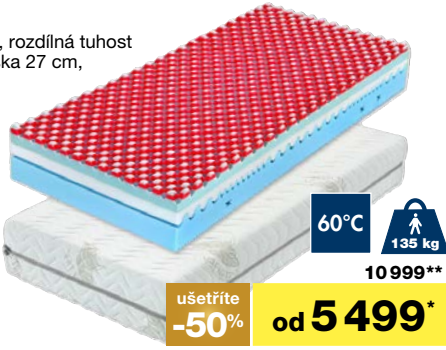

Matrace PLATINUM 27

pěnové sendvičové jádro, rozdílná tuhost stran, pratelný potah, výška 27 cm, nosnost 135 kg

4141360.00-09

Rozměry:

- .00 80x195 cm 5499*
- .01 85x195 cm 5499*
- .02 80x200 cm 5499*
- .03 90x200 cm 5499*
- .04 100x200 cm 5499*
- .05 110x200 cm 7699*
- .06 120x200 cm 7699*
- .07 140x200 cm 8699*
- .08 160x200 cm 9999*
- .09 180x200 cm 10999*