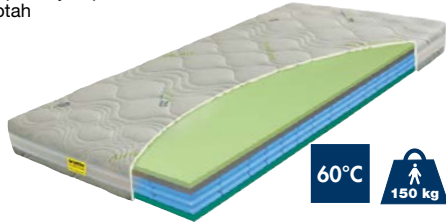

Matrace IMPERIA

7zónové jádro Airspring z pěnových pružin, antibakteriální pratelný potah

4140404.00-07

Rozměry:

- .00 90x200 cm 6699*
- .01 80x200 cm 6699*
- .02 100x200 cm 8499*
- .03 110x200 cm 9199*
- .04 120x200 cm 9999*
- .05 140x200 cm 11499*
- .06 160x200 cm 12999*
- .07 180x200 cm 14499*