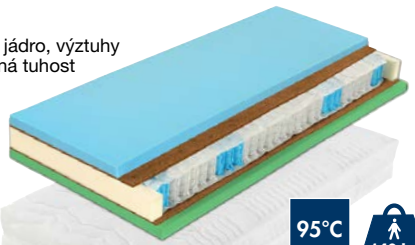

11 499**

ušetříte **-50%** od **5 699***

.11 160x200 cm 10499*

.12 200x200 cm 12999*

Matrace SLEEPGUARD ANTIBACTERIAL
pěnové jádro s profilací ložné plochy, výška 22 cm, pratelný potah 4140788.00-12

Rozměry: