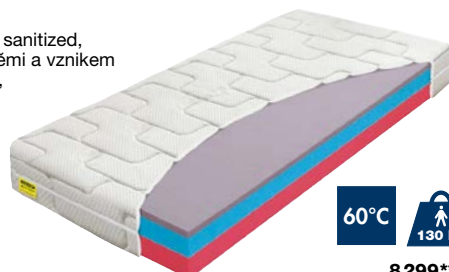

8 299**

ušetříte **-50%** od **3 999***

Matrace MURIEL
7zónové taštičko-pružinové jádro, výztuhy z kokosových vláken, rozdílná tuhost stran 4138653.00-12

Rozměry:

- .00 90x200 cm 5699*
- .01 80x200 cm 5699*
- .02 85x195 cm 5699*
- .03 100x200 cm 5699*
- .04 120x200 cm 7999*
- .05 140x200 cm 8999*
- .06 180x200 cm 11499*
- .07 80x190 cm 5699*
- .08 80x195 cm 5699*
- .09 90x190 cm 5699*
- .10 110x200 cm 7999*