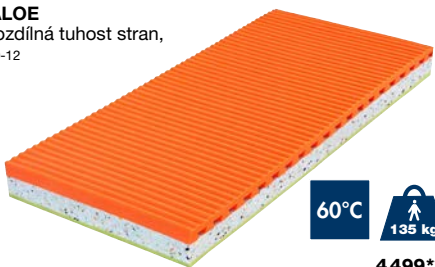

Matracové studio SCONTO

VYBÍREJTE A PLÁNUJTE V NAŠEM MATRACOVÉM STUDIU Z VÍCE NEŽ:

Matrace AERO VISCO ALOE
pěnové jádro flexifoam, rozdílná tuhost stran, pratelný potah 4148475.00-12

Rozměry:

- .00 80x200 cm 2199*
- .01 90x200 cm 2199*
- .02 100x200 cm 2199*
- .03 110x200 cm 2199*
- .04 120x200 cm 3199*
- .05 140x200 cm 3699*
- .06 160x200 cm 3999*
- .07 180x200 cm 4499*
- .08 200x200 cm 4999*
- .09 80x190 cm 2199*
- .10 90x190 cm 2199*
- .11 80x195 cm 2199*

4 499**

ušetříte **-50%** od **2 199***

.12 85x195 cm 2199*

Matrace NIZZA
s antibakteriální pěnou sanitized, která chrání před plísněmi a vznikem nepříjemných zápachů, výška cca 20 cm 414408.00-07

Rozměry:

- .00 90x200 cm 3999*
- .01 80x200 cm 3999*
- .02 100x200 cm 4699*
- .03 110x200 cm 5199*
- .04 120x200 cm 5699*
- .05 140x200 cm 6699*
- .06 160x200 cm 7999*
- .07 180x200 cm 8999*