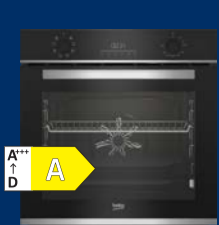

Trouba BBIM13300XD
Rovnoměrné proudění vzduchu AeroPerfect • 8 programů včetně grilu • parní čištění SimpleSteam • teleskopický výsuv

5.990,-