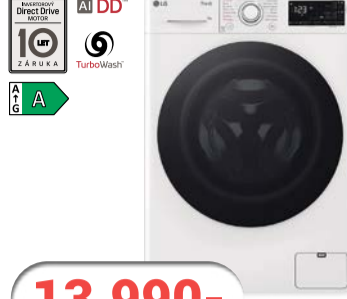

Parní pračka s ezDispense LG FASR3A94WW

Kapacita **9 kg**, 1 400 ot., auto. dávkování detergentu, TurboWash™, Steam™ – parní praní, AI DD™ – optimální nastavení pracích pohybů, Direct Drive™ motor, LG ThinQ™ + Wi-Fi, odolná dvířka, h. 56,5 cm