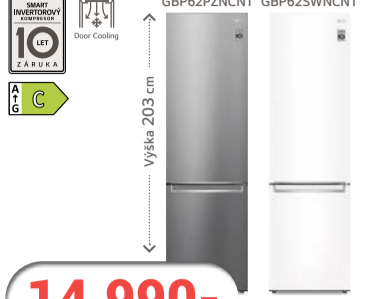

Beznámrazová chladnička GBP62PZNCN1/GBP62SWNCN1

Kapacita **384 l**, Smart invertorový kompresor, Total No Frost, rychlejší a rovnoměrnější chlazení s DoorCooling+™, Multi Air Flow, zásuvka Fresh Converter, Soft LED osvětlení, Smart Diagnosis™, š. 59,5 cm