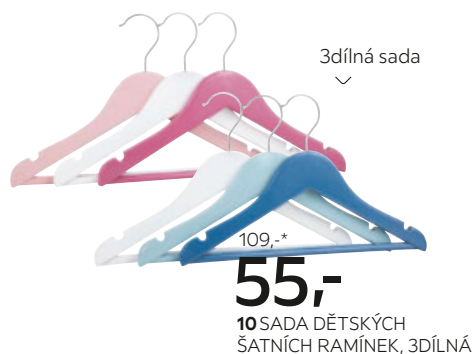

3dílná sada
▼

109,-*

55,-

10 SADA DĚTSKÝCH
ŠATNÍCH RAMÍNEK, 3DÍLNÁ