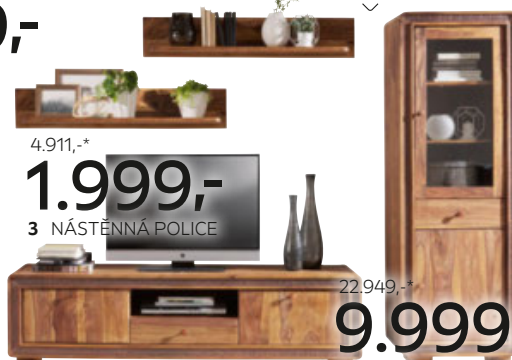

vč. nevyměnitelného LED osvětlení

26.362,-\*

**10.999,-**

3 VITRÍNA

masiv dřeva sheesham

vysoký lesk

**9.499,-**

2 OBÝVACÍ STĚNA, 4DÍLNÁ