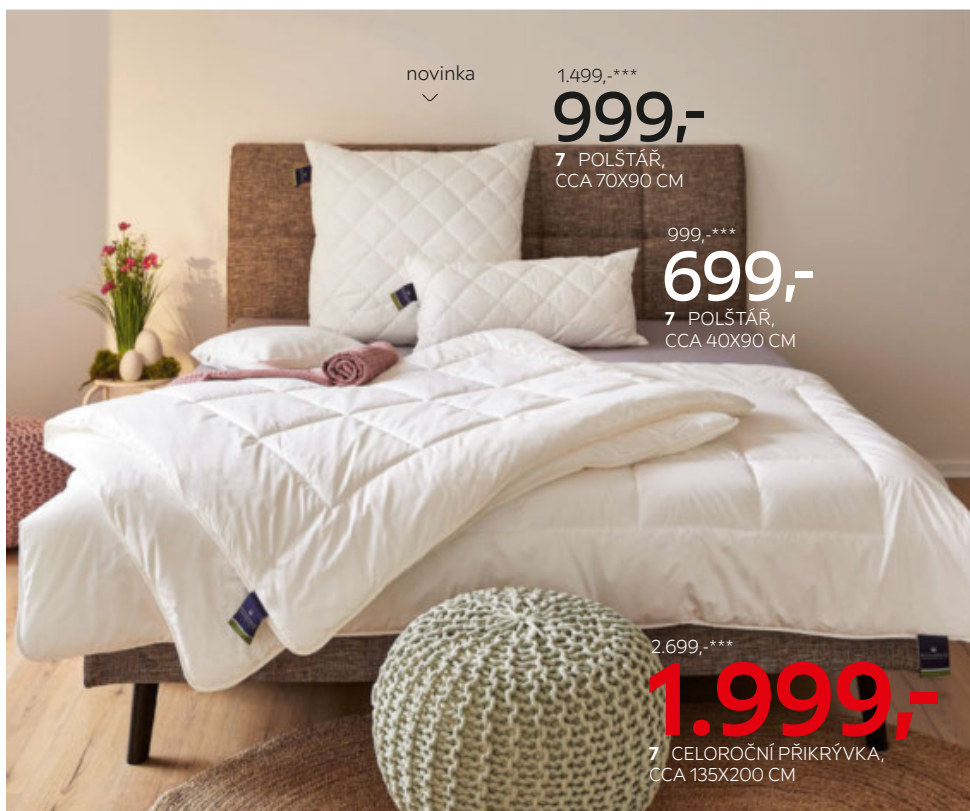

novinka

1.499,-***

999,-

7 POLŠTÁŘ,
CCA 70X90 CM

999,-***

699,-

7 POLŠTÁŘ,
CCA 40X90 CM

2.699,-***

1.999,-

7 CELOROČNÍ PŘIKRÝVKA,
CCA 135X200 CM