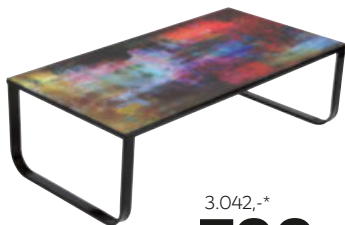

3.042,-*

799,-

4 KONFERENČNÍ STOLEK