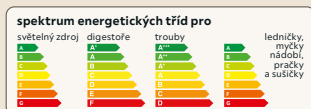

XXXLutz již **11x** v ČR

24/7 e-shop
xxxlutz.cz

navštivte
nás také na:

Zaregistrujte se hned!

Naskenujte si QR kód nebo navštivte **xxxlutz.cz**, klikněte na Zadejte **stejnou e-mailovou adresu**, kterou používáte pro hit kartu, a zvolte nové heslo.

Propojte svoji
hit kartu se svým
online účtem!

Nakupujte pohodlně
online, bez opakovaného
zadávání kontaktních
údajů!