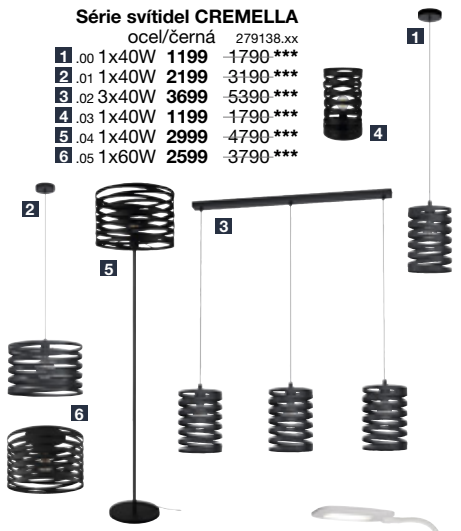

LED stolní lampička STELLA
5W, 4000K, výška 26 cm,
různé barvy
280521.00-03