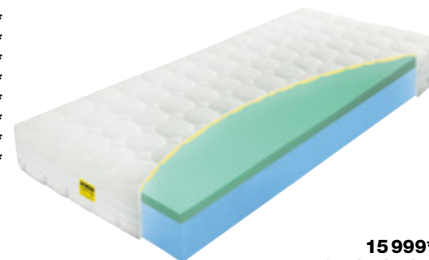

od **8 999***

15 999**

Upozorňujeme zákazníky, že některé modely z tohoto letáku nemusí být skladem nebo vystaveny na všech pobočkách. V případě zájmu Vám rádi zabezpečíme přesun vybraného zboží na Vámi zvolenou prodejnu. Blíže informace o podmínkách splátkového prodeje naleznete na straně 22.