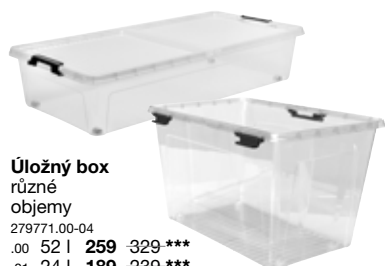

Úložný box

různé objemy

279771.00-04
.00 52 l **259** -329***
.01 24 l **189** -239***
.02 5,5 l **69** -89***
.03 19 l **139** -169***
.04 32 l **229** -289***