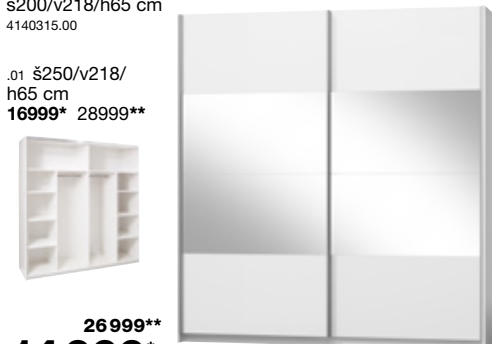

š155 cm
7 499* 12 999**
š205 cm
8 999* 14 999**
š248 cm
11 999* 19 999**

12 999**
7 499*

Šatní skříň PULA
barva bílá vysoký lesk/zrcadlo,
s vnitřními policemi,
š200/v218/h65 cm
4140315.00