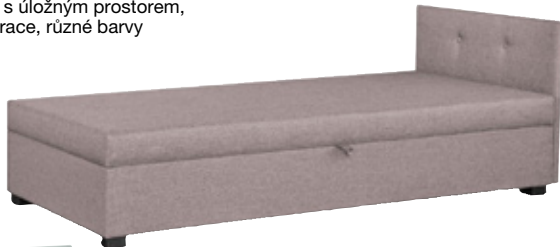

4140584.00-03

7 999**
4 499*

Postel FRIDA

buk masiv barva přírodní, bílá nebo šedá,
bez matrace a roštu

4142127.xx

CENOVÝ HIT
100/120x200 cm
7 499* 14 999**

CENOVÝ HIT
140/160/180x200 cm
7 999* 15 999**

80/90x200 cm
13 999**
6 999*