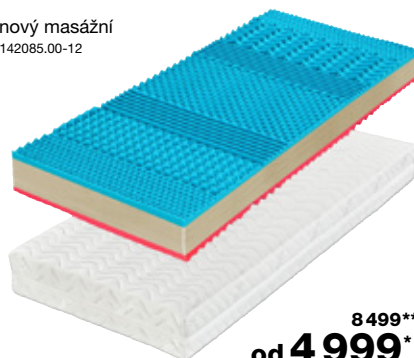

od **4 999***

8 499**

Matrace TARGA FLEXI
zvýšená tuhost, pratelný potah, 7zónové pěnové jádro 4138662.00-12

Rozměry:

.00	80x200 cm	5999*	.07	90x190 cm	5999*
.01	90x200 cm	5999*	.08	100x200 cm	5999*
.02	140x200 cm	9999*	.09	110x200 cm	8999*
.03	180x200 cm	12999*	.10	120x200 cm	8999*
.04	80x190 cm	5999*	.11	160x200 cm	11999*
.05	80x195 cm	5999*	.12	200x200 cm	13999*
.06	85x195 cm	5999*