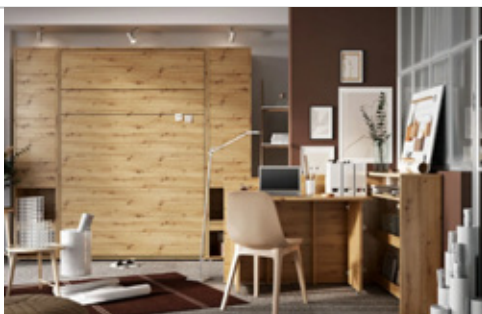

Akční cena pro členy SCONTO Clubu, sleva počítaná z nejnižší Běžné ceny za 30 dní.

Program CONCEPT

vhodný do menších prostor, snadná manipulace, pohyby na lůžkoviny, bezpečnostní mechanismus proti otevření, různé velikosti a barvy postelí 4142558.xx, 4142587.xx, 4143131.xx, 4145573.xx