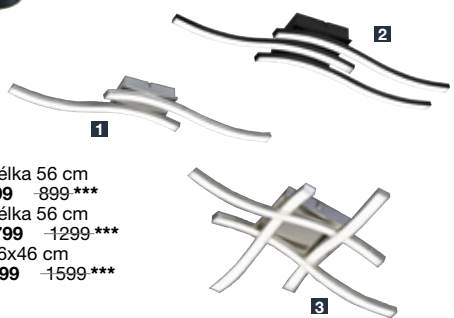

1 LED stropnice 2x5W, délka 56 cm
12.00 499 -849*** / 27.01 499 -899***
2 LED stropnice 3x5W, délka 56 cm
12.01 799 -1199*** / 27.00 799 -1299***
3 LED stropnice 4x5W, 46x46 cm
12.02 999 -1690*** / 27.02 999 -1599***

Série svítidel KRIS
sklo/kov 280229.00-06