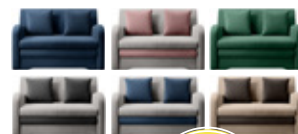

13 499**
6 999*

Pohovka LADY
rozkládací, plocha lůžka 196x125 cm, úložný prostor, včetně polštářků, různé barvy
4145959.00-10

pouze online
sconto.cz

13 999**
8 999*

Pohovka ADAGIO
rozkládací, plocha lůžka 196x111 cm, úložný prostor, včetně 2 polštářů, různé barvy
4145960.00-07