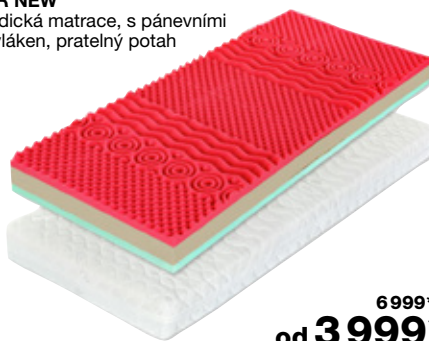

od **5 999***

9 999**

Topper MILANO
výška 4 cm, pěnové jádro
4144315.00-02

Rozměry:

.00	90x200 cm	799*
.01	140x200 cm	1199*
.02	180x200 cm	1499*

od **799***

999**

Matrace SATURN SUPER NEW
komfortní 7zónová ortopedická matrace, s pánevními
výztuhami z kokosových vláken, pratelný potah
4142083.00-12

Rozměry:

80/90x200 cm	3999*
100x200 cm	3999*
80/90x190 cm	3999*
80/85x195 cm	3999*
110/120x200 cm	5799*
140x200 cm	6799*
160x200 cm	7799*
180x200 cm	8299*
200x200 cm	8999*

od **3 999***

6 999**

Matrace PALAU NEW
pěnové jádro/viskopěna, 7zónový masážní
profil, prací potah relaxtic 4142085.00-12