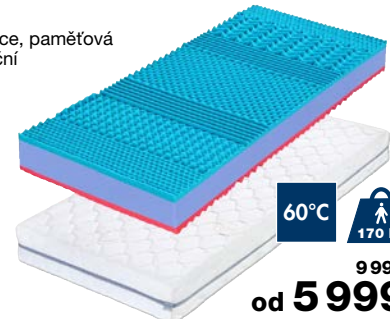

60°C

120 kg

7 099**
od **3 999***

Matrace PALAU CLINIC
7zónová masážní 3D profilace, paměťová
pěna, pratelný termoregulační
potah, výška cca 22 cm
4142086.00-08

Rozměry:
.00 80x200 cm 5999*
.01 90x200 cm 5999*
.02 100x200 cm 5999*
.03 110x200 cm 8399*
.04 120x200 cm 8399*
.05 140x200 cm 9299*
.06 160x200 cm 10499*
.07 180x200 cm 11999*
.08 200x200 cm 12999*

60°C

170 kg

9 999**
od **5 999***

Matrace DALIA
tužší pěnové jádro, potah z Aloe Vera,
5zónová, prací potah, výška 20 cm
4140410.00-07

Rozměry:
.01 80x200 cm 6499*
.00 90x200 cm 6499*
.02 100x200 cm 7799*
.03 110x200 cm 8399*
.04 120x200 cm 9499*
.05 140x200 cm 10499*
.06 160x200 cm 11999*
.07 180x200 cm 13499*