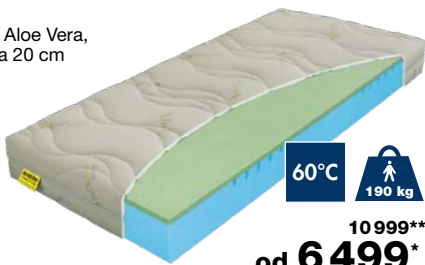

60°C

170 kg

9 999**
od **5 999***

Matrace DALIA
tužší pěnové jádro, potah z Aloe Vera,
5zónová, prací potah, výška 20 cm
4140410.00-07

Rozměry:
.01 80x200 cm 6499*
.00 90x200 cm 6499*
.02 100x200 cm 7799*
.03 110x200 cm 8399*
.04 120x200 cm 9499*
.05 140x200 cm 10499*
.06 160x200 cm 11999*
.07 180x200 cm 13499*