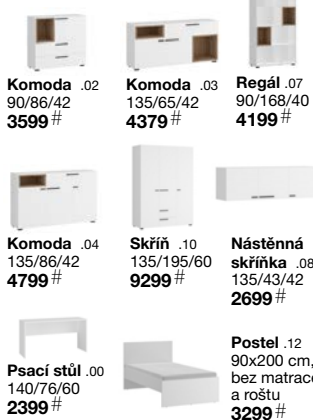

Komoda .02
90/86/42
3599 #

Komoda .03
135/65/42
4379 #

Regál .07
90/168/40
4199 #

Komoda .04
135/86/42
4799 #

Skříň .10
135/195/60
9299 #

Nástěnná skříňka .08
135/43/42
2699 #

Pscací stůl .00
140/76/60
2399 #

Postel .12
90x200 cm,
bez matrace
a roštu
3299 #

Akční cena pro členy SCONTO Clubu,
sleva počítaná z nejnižší Běžné ceny za 30 dní.