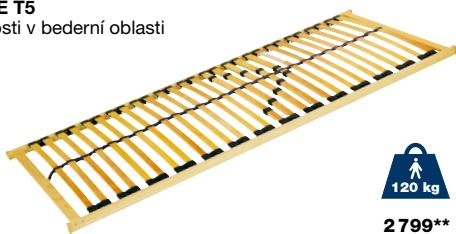

Lamelový rošt DOUBLE T5
28 lamel, nastavení tuhosti v bederní oblasti
4132126.00-08

Rozměry:
.00 80x200 cm 1499*
.01 90x200 cm 1499*
.02 100x200 cm 1499*
.03 140x200 cm 2299*
.04 90x190 cm 1499*
.05 120x200 cm 1999*
.06 80x190 cm 1799*
.07 80x195 cm 1799*
.08 85x195 cm 1799*