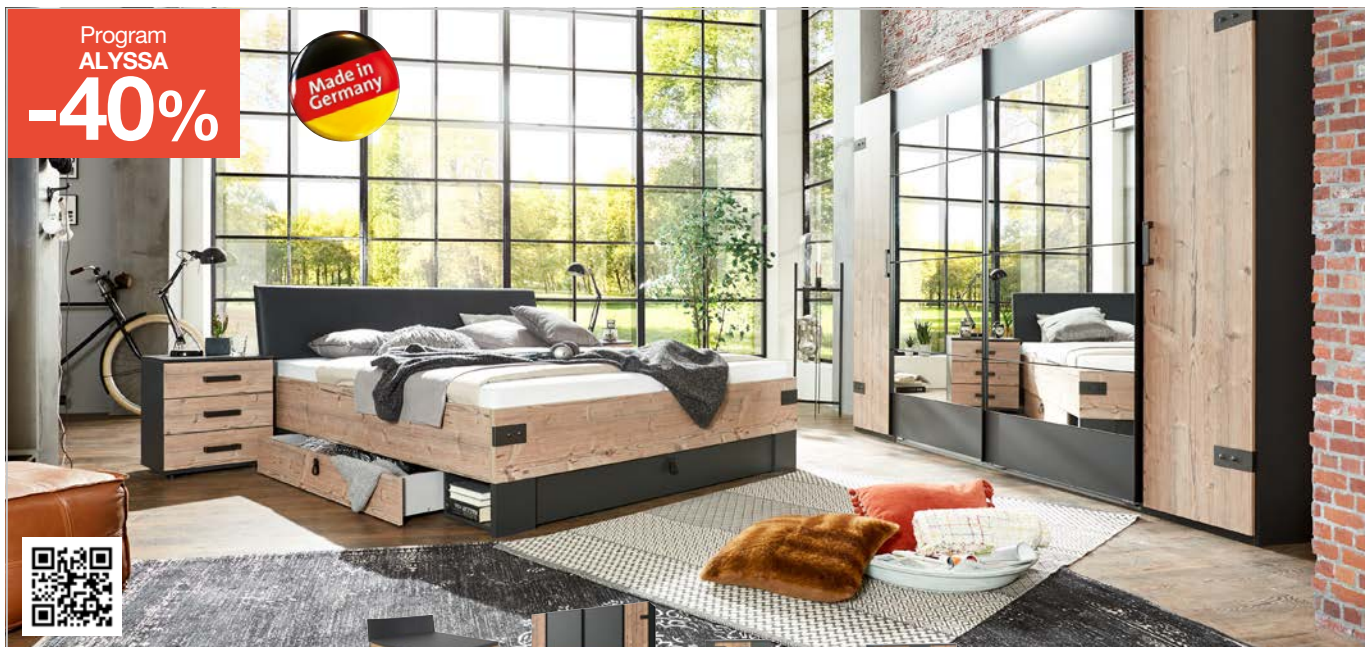

Program
ALYSSA
-40%

Program ALYSSA
vhodný pro zařizení obývacího pokoje
nebo jídelny, stříbrná jedle/grafit
4141860.xx

**Výběr z bohatého typového plánu
(rozměry š/v/h cm)**

Postel .03
180x200 cm,
bez roštu
a matrace
13499#