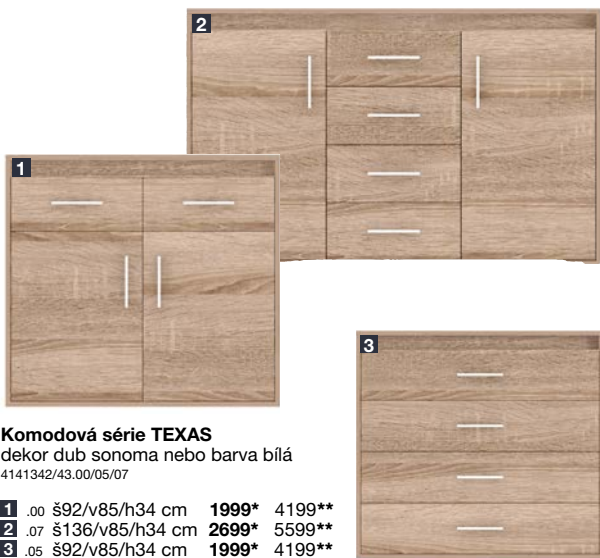

Komodová série TEXAS
dekor dub sonoma nebo barva bílá
4141342/43.00/05/07

1	.00	§92/v85/h34 cm	1999*	4199**
2	.07	§136/v85/h34 cm	2699*	5599**
3	.05	§92/v85/h34 cm	1999*	4199**