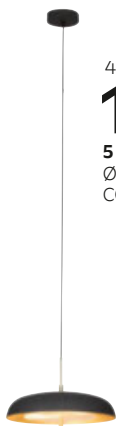

4.625,-\*

**1.499,-**

5 ZÁVĚSNÉ SVÍTIDLO, Ø CCA 38 CM, VÝŠKA CCA 150 CM

5.899,-\*

**1.799,-**

5 STOLNÍ LAMPA, VÝŠKA CCA 50 CM

novinka

3.699,-\*\*