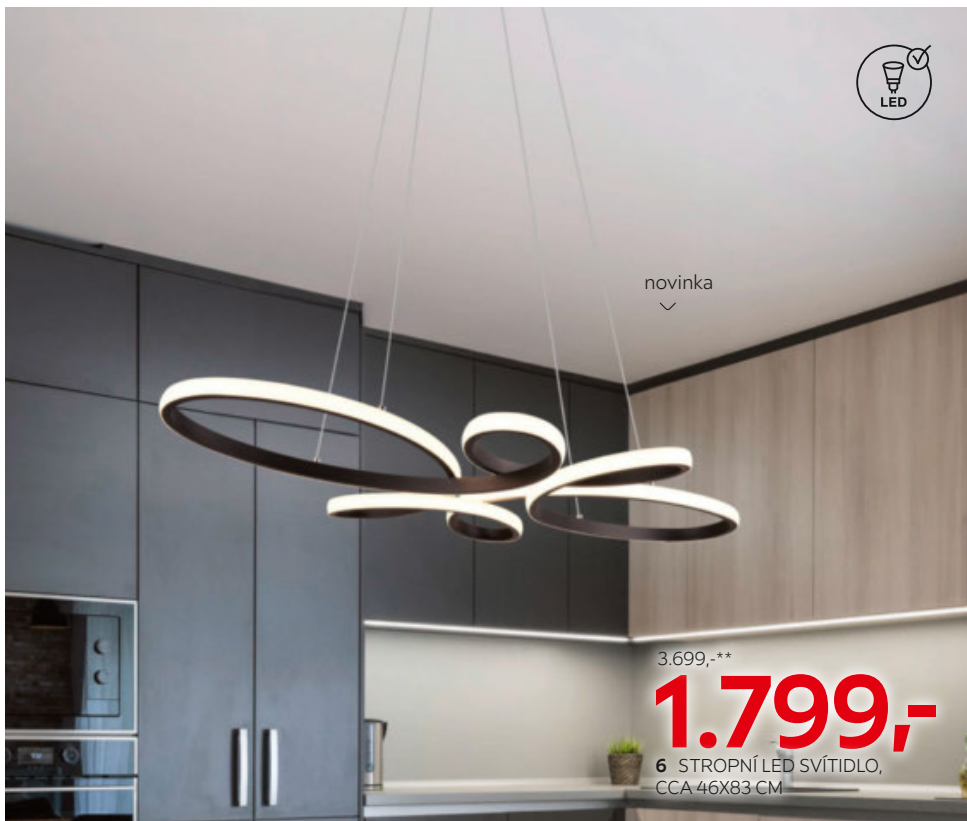

4.625,-\*

**1.499,-**

5 ZÁVĚSNÉ SVÍTIDLO, Ø CCA 38 CM, VÝŠKA CCA 150 CM

5.899,-\*

**1.799,-**

5 STOLNÍ LAMPA, VÝŠKA CCA 50 CM

novinka

3.699,-\*\*

**1.799,-**

6 STROPNÍ LED SVÍTIDLO, CCA 46X83 CM

**1: Vintage koberec Atlanta**, 52 % polyester, 37 % bavlna, 11 % viskóza, výška vlasu cca 2 mm, (60020050/64,54,60;0051/54,60,64;0052/54,60,64)

**2: Koberec s vysokým vlasem Glossy**, 100 % polyester, výška vlasu cca 70 mm, (77590456/60,54,64;0457/54,60,64;0458/54,60,64)