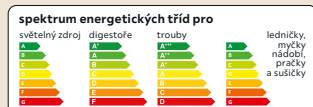

Větší výběr, lepší ceny!

Obývací pokoj vám rádi naplánujeme ZDARMA!

e-mail: interior@xxxlgroup.com
tel.: +420 242 242 200
Po - Ne: 10:00 - 19:00 hod.

včetně

- úložného prostoru
- rozkládací funkce

XXXL výběr látek

HOMÍN®

Sedací souprava, látkový potah v šedé barvě, velký výběr látek za individuální cenu, k dostání také v zrcadlově obrácené variantě, plocha lůžka cca 120x186 cm, rameno cca 184x241 cm, **23.999,-** za příplatek: pléd, dekorační polštáře (08120085/01-02)

42.900,-*

23.999,-

SEDACÍ SOUPRAVA

včetně

- rozkládací funkce
- úložného prostoru

XORA

LANDSCAPE
THE COUNTRYSIDE OF LIFE

XXXL výběr látek

Sedací souprava, látkový potah v šedé barvě, velký výběr látek za individuální cenu, k dostání také v zrcadlově obrácené variantě, plocha lůžka cca 120x195 cm, rameno cca 165x224 cm, **24.990,-** za příplatek: dekorační polštář, krční opěrka (25270078/25-26)

24.990,-

SEDACÍ SOUPRAVA

včetně

- úložného prostoru
- rozkládací funkce
- bederního polštáře
- dekoračního polštáře

XXXL výběr látek

Sedací souprava, látkový potah ve světle a tmavě šedé, krémové, hořčičné, tmavě zelené, hnědé nebo růžové barvě, velký výběr látek za individuální cenu, lze montovat zrcadlově obráceně, plocha lůžka cca 140x200 cm, rameno cca 185x255 cm, **35.999,-** (22200473/01-04,12-14)

55.080,-*

35.999,-

SEDACÍ SOUPRAVA

Větší výběr, lepší ceny!

Větší výběr, lepší ceny!

Větší výběr, lepší ceny!