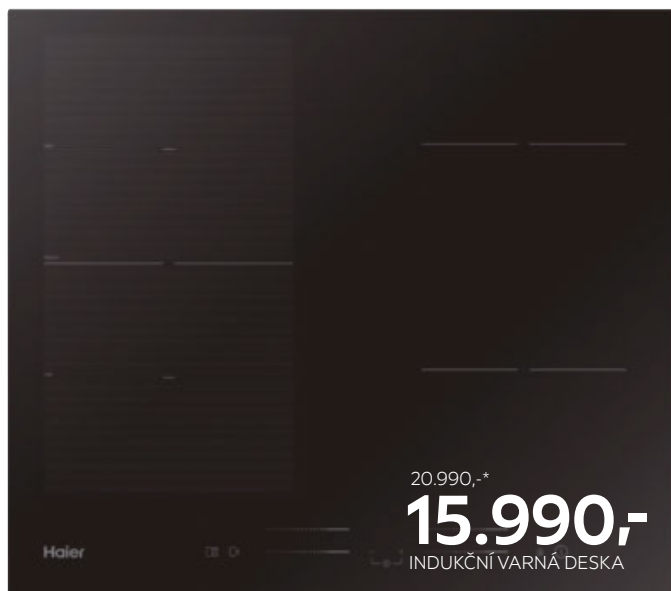

Haier

Haier

20.990,-*
15.990,-

INDUKČNÍ VARNÁ DESKA

Indukční varná deska, HAFRSJ64MC, 4 varné zóny, funkce: připojení k aplikaci Haier hOn, Cook with me, Varycook, Multislider, pokročilé dálkové ovládání Wi-Fi + BLE, elektronický časovač, dotykové ovládání, Š/V/H: cca 59/60/52 cm, **15.990,-** (02860001/2V)