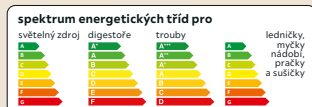

Zaregistrujte se hned!

Naskenujte si QR kód nebo navštivte **xxxlutz.cz**, klikněte na Zadejte **stejnou e-mailovou adresu**, kterou používáte pro hit kartu, a zvolte nové **heslo**.

Propojte svoji hit kartu se svým online účtem!
Nakupujte pohodlně online, bez opakovaného zadávání kontaktních údajů!